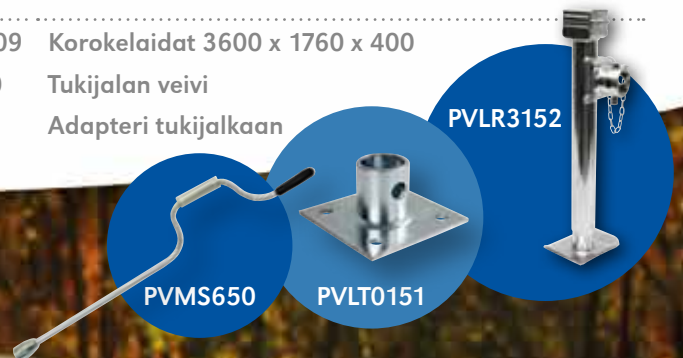

Malli

PPV387009	Korokelaidat 3600 x 1760 x 400
PVMS650	Tukijalan veivi
PVLT0151	Adapteri tukijalkaan