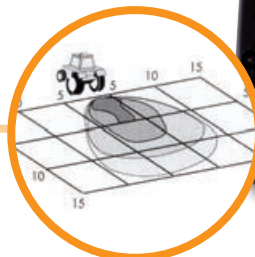

COMPACT 3000

PC01000

- korkeita lämpötiloja kestävä vahva metallivaluheijastin
- valoaukko 80 x 80 mm
- kuoren mitat L110, K100, S110 mm
- pakkauskoko: 1/16
- ei sisällä polttimoa

POWER 3000

PC02000

- pinnoitettu polyamidiheijastin
- valoaukko 130 x 80 mm
- kuoren mitat L160, K100, S95 mm
- pakkauskoko: 1/12
- ei sisällä polttimoa