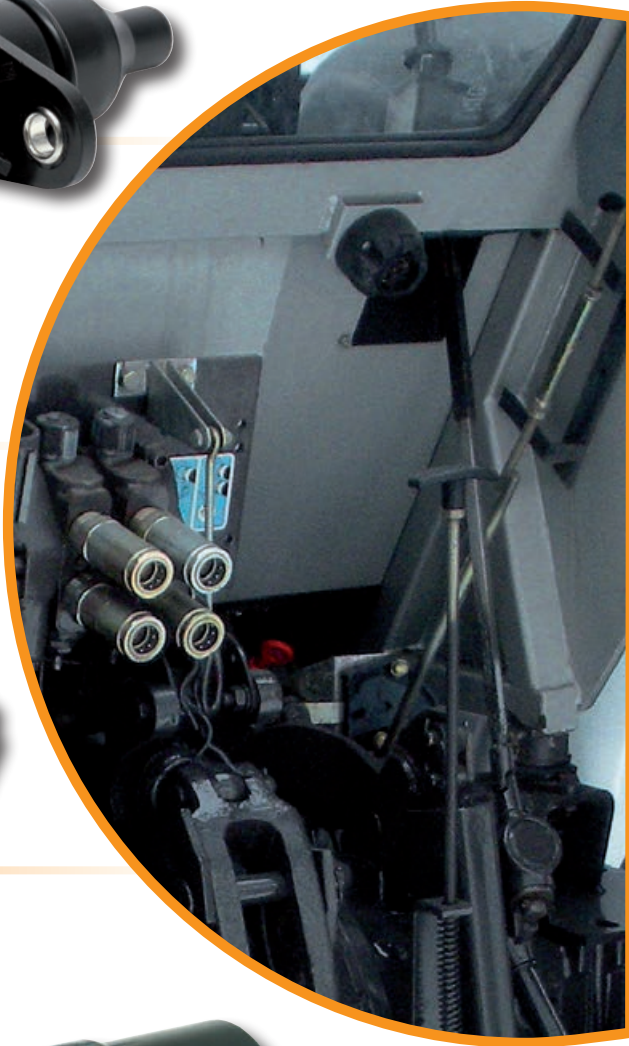

PISTOKE

ST050120

- muovia
- jousipalautteinen kansi, jossa kumitiiviste
- johtojen kytkentä pistoliittimiin
  12/24 V 2 x 25 A + 1 x 5 A