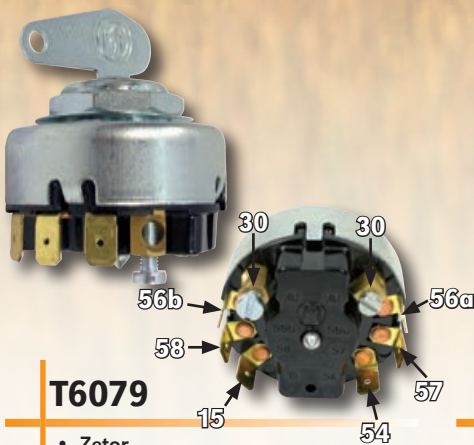

MF1200

- Massey Ferguson
- 3-vaiheinen

ST0228

- Massey Ferguson
- 3-vaiheinen

T6079

- Zetor
- 3-vaiheinen
- lukossa asennot 0-1-2-3

VPF3221

- Zetor
- 2-vaiheinen
- lukossa asennot 0-1-2