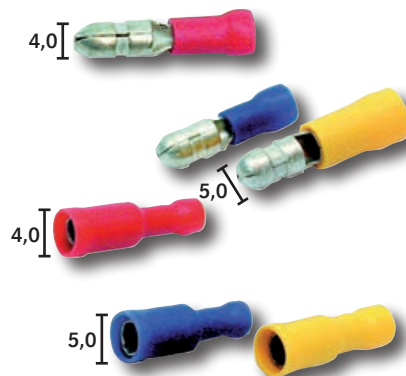

ABIKOPUTKET

TUOTE-NRO	PAKKAUS-KOKO	PAKKAUKSESSA KPL	VÄRI
ST711400001	1/20	10	punainen
ST711400002	1/40	100	punainen
ST712401001	1/20	10	sininen
ST712401002	1/40	100	sininen
ST713401001	1/20	10	keltainen
ST713401002	1/40	100	keltainen
ST711300001	1/20	10	punainen
ST711300002	1/40	50	punainen
ST712301001	1/20	10	sininen
ST712301002	1/40	50	sininen
ST713301001	1/20	10	keltainen
ST713301002	1/40	50	keltainen