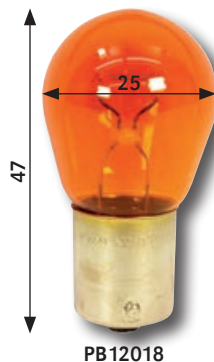

YKSILANKAISET JA -NAPAISET

Tuote-numero	Merkki/ Toplamp nro (Philips-nro)	Tyyppi	Nimellis-teho	Jännite	Kanta	Pakk./myynti-erä	Huom!
PB12035	Bosch (12036)	H6W	6W	12V	BAX9s	IP 2/20 kpl	
PB12022	Bosch (12821)	R5W	5W	12V	BA15s	IP 2/20 kpl	
PB12019	Bosch (12814)	R10W	10W	12V	BA15s	IP 2/20 kpl	
PB12017	Bosch (12498)	P21W	21W	12V	BA15s	IP 2/20 kpl	
PB12018	Bosch (12496)	PY21W	21W	12V	BAU15s	IP 2/20 kpl	keltainen vilkku
PB13814HD	Bosch (13814)	R10W	10W	24V	BA15s	1/10 kpl	HD-malli
PB13821HD	Bosch (13821)	R5W	5W	24V	BA15s	1/10 kpl	HD-malli
PB13498HD	Bosch (13498)	P21W	21W	24V	BA15s	1/10 kpl	HD-malli
P12821	TopLamp 260	R5W	5W	12V	BA15s	1/10 kpl	
P12821P2	TopLamp 260	R5W	5W	12V	BA15s	IP 2/10 kpl	
P12814	TopLamp 261	R10W	10W	12V	BA15s	1/10 kpl	
P12814P2	TopLamp 261	R10W	10W	12V	BA15s	IP 2/10 kpl	
P12498	TopLamp 264	P21W	21W	12V	BA15s	1/10 kpl	
P12498P2	TopLamp 264	P21W	21W	12V	BA15s	IP 2/10 kpl	
P12498K	TopLamp 264Y	PY21W	21W	12V	BA15s	1/10 kpl	keltainen vilkku
P13821	TopLamp 360	R5W	5W	24V	BA15s	1/10 kpl	
P13821HD	TopLamp 360	R5W	5W	24V	BA15s	1/10 kpl	HD-malli, High life
P13814	TopLamp 361	R10W	10W	24V	BA15s	1/10 kpl	
P13814HD	TopLamp 361	R10W	10W	24V	BA15s	1/10 kpl	HD-malli
P13401	TopLamp 369	15W	15W	24V	BA15s	1/10 kpl	
P13498	TopLamp 364	P21W	21W	24V	BA15s	1/10 kpl	
P13498HD	TopLamp 364	P21W	21W	24V	BA15s	1/10 kpl	HD-malli