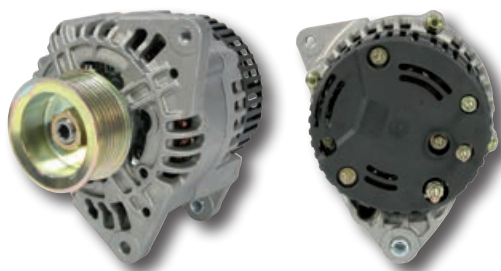

100 A

ST0237

- 82010243, 63321347
- 8-urainen siivapyörä
- New Holland TS/TM