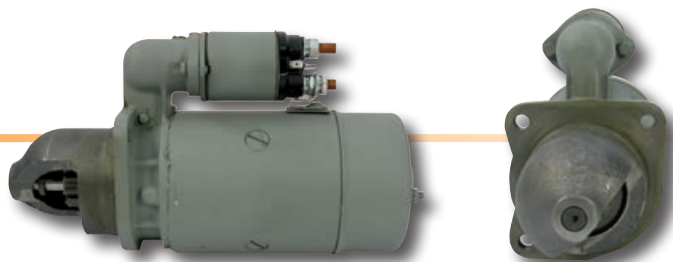

URSUS

ST0202

3581576M3

- M45
- 12 V
- Ursus 385, 902, 904