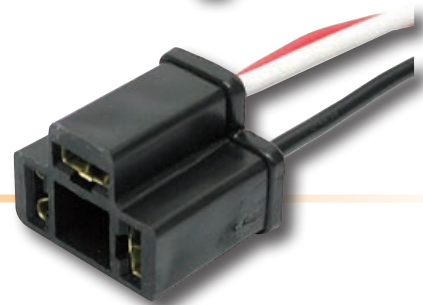

LIITIN POLTTIMOON

ST0165A

- johdolla