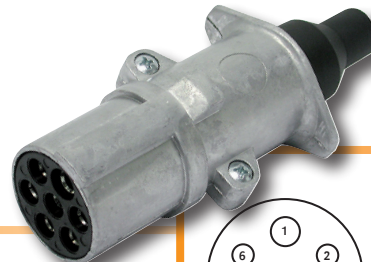

PISTOKE Nato

ST151761410

- alumiininen

TALMU

DIN ISO 1185 standardin mukainen sähkökytkentä 24 V:

1. Maadoitus	(valkoinen)
2. Vas. taka- ja äärivalot	(musta)
3. Vas. suuntavalo	(keltainen)
4. Jarruvalot	(punainen)
5. Oik. suuntavalo	(vihreä)
6. Oik. taka- ja äärivalot	(ruskea)
7. Perävaunun jarrujärj. ohjaus	(sininen)