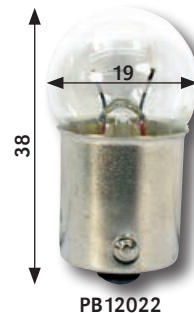

YKSILANKAISET JA -NAPAISET

Tuote-numero	Merkki/ Toplamp nro (Philips-nro)	Tyyppi	Nimellis-teho	Jännite	Kanta	Pakk./myynti-erä	Huom!
PB12035	Bosch (12036)	H6W	6W	12V	BAX9s	IP 2/20 kpl	
PB12022	Bosch (12821)	R5W	5W	12V	BA15s	IP 2/20 kpl	
PB12019	Bosch (12814)	R10W	10W	12V	BA15s	IP 2/20 kpl	
PB12017	Bosch (12498)	P21W	21W	12V	BA15s	IP 2/20 kpl	
PB12018	Bosch (12496)	PY21W	21W	12V	BAU15s	IP 2/20 kpl	keltainen vilkku
PB13814HD	Bosch (13814)	R10W	10W	24V	BA15s	1/10 kpl	HD-malli
PB13821HD	Bosch (13821)	R5W	5W	24V	BA15s	1/10 kpl	HD-malli
PB13498HD	Bosch (13498)	P21W	21W	24V	BA15s	1/10 kpl	HD-malli
P12821	TopLamp 260	R5W	5W	12V	BA15s	1/10 kpl	
P12821P2	TopLamp 260	R5W	5W	12V	BA15s	IP 2/10 kpl	
P12814	TopLamp 261	R10W	10W	12V	BA15s	1/10 kpl	
P12814P2	TopLamp 261	R10W	10W	12V	BA15s	IP 2/10 kpl	
P12498	TopLamp 264	P21W	21W	12V	BA15s	1/10 kpl	
P12498P2	TopLamp 264	P21W	21W	12V	BA15s	IP 2/10 kpl	
P12498K	TopLamp 264Y	PY21W	21W	12V	BA15s	1/10 kpl	keltainen vilkku
P13821	TopLamp 360	R5W	5W	24V	BA15s	1/10 kpl	
P13821HD	TopLamp 360	R5W	5W	24V	BA15s	1/10 kpl	HD-malli, High life
P13814	TopLamp 361	R10W	10W	24V	BA15s	1/10 kpl	
P13814HD	TopLamp 361	R10W	10W	24V	BA15s	1/10 kpl	HD-malli
P13401	TopLamp 369	15W	15W	24V	BA15s	1/10 kpl	
P13498	TopLamp 364	P21W	21W	24V	BA15s	1/10 kpl	
P13498HD	TopLamp 364	P21W	21W	24V	BA15s	1/10 kpl	HD-malli