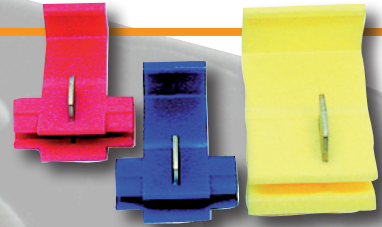

ABIKORYÖSTÄJÄT

TUOTE-NRO	PAKKAUS-KOKO	PAKKAUKSESSA KPL	VÄRI
ST711000002	1/40	10	punainen
ST712000002	1/40	10	sininen
ST713000002	1/40	10	keltainen