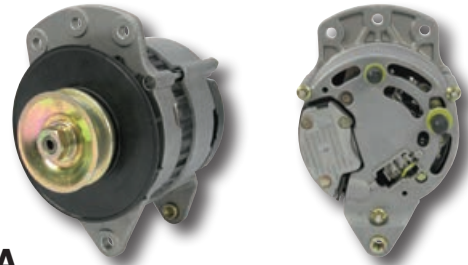

65 A

ST0210

- latureiden tilalle henkilö- ja tavara-autoihin, traktoreihin ja teollisuuskäyttöön
- tyyppi Lucas NAB900, GEU216
- teho 910 W
- 3218544R91, 81868798
- Ford 81868798
- 5-napainen
- soveltuu useimpien 12 V järjestelmien 28-65 A tehoisten latureiden tilalle
- hihnaura 13,5 mm
- sisältää säätimen, siivan ja tuulettimen
- liitäntä digitaaliselle kierroslukumittarille
- w-liittimellä sähköiselle kierroslukumittarille
- jännitteen säädin **ST0215-10** (AL1751)