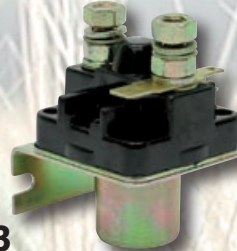

ST0053

• SRB325, 76766