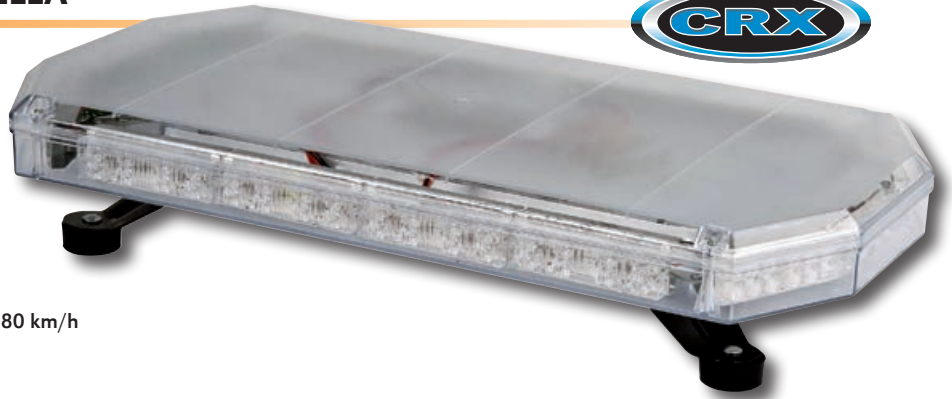

12 V

ST0473

24 V

ST0474

AEROLITE PANEELIMAJAKKA

- valmistettu iskunkestävästä polykarbonaatista
- moderni muotoilu
- E-hyväksytty
- valaistu "mainostila"
- kiinnityspulttien väli säädettävissä 400-650 mm
- pituus 1000 mm
- IP56
- 12V 9,2A, 24V 6A
- pyörimisnopeus 160 rpm (+/- 20)
- varalasi (kelt.) **ST0478**

12 V

ST0475

24 V

ST0476

LED PANEELIMAJAKKA MAGNEETTIKIINNITYKSELLÄ

ST0497

- multivoltage 12-36 V
- L600 x P300 x K120 mm
- 104 erikoiskirkasta keltaista flux-ledvaloa
- 10 välkkytoimintoa
- sähkönkulutus 0,5 A
- alumiinirunko
- IP 56
- E-hyväksytty
- voidaan asentaa myös kiinteästi
- maksiminopeus magneetti kiinnitettynä 80 km/h

LED PANEELIMAJAKKA MAGNEETTIKIINNITYKSELLÄ

ST0498

- multivoltage 12-36 V
- L1200 x P300 x K127 mm
- 88 erikoiskirkasta keltaista flux-ledvaloa
- 10 välkkytoimintoa
- sähkönkulutus noin 2 A
- alumiinirunko
- IP 56
- E-hyväksytty