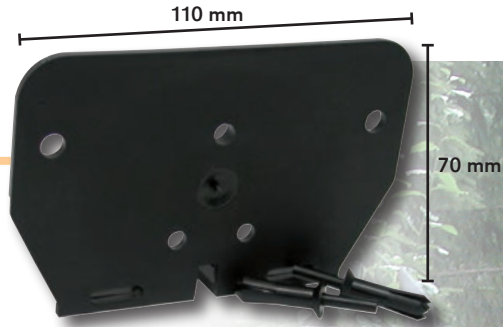

KYTKENTÄ

- valkoinen = maadoitus
- musta = parkki/rek.kilven valo
- punainen = jarruvalo
- keltainen = vilkku

1174

ST342120010

- kiinnitysruuvivälit 50 mm ja 20 mm
- kiinnityspinnan leveys 22 mm
- lyhdyn kiinnitysruuviväli 90 mm