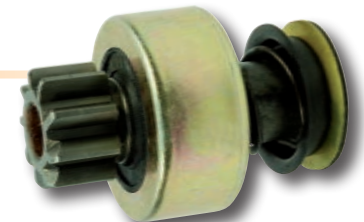

ST1027

- 2.006.209.426, 0001367028, 0001367029, 00013680269, 00013680020
- pituus 91 mm, Ø 60 mm
- hammasluku 9, uria 10