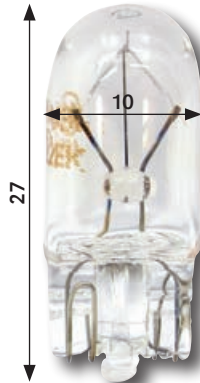

LASIKANTAISSET

PB12028