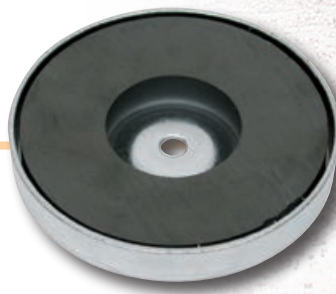

ST100562

- kiinnitysruuvivälit 50 mm ja 20 mm
- kiinnityspinnan leveys 21 mm
- lyhdyn kiinnitysruuviväli 45 mm

KIINNITYSMAGNEETTI

ST100280

- halkaisija 76 mm
- korkeus 12 mm
- reikä 5 mm

LOKASUOJAN VALOLYHTY