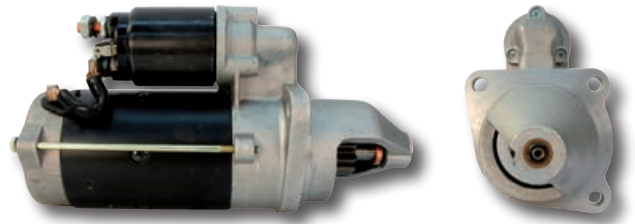

SM2834A

• tehostartti HD 230

- sopii: CIH CS110, CS120, CS130, CS150