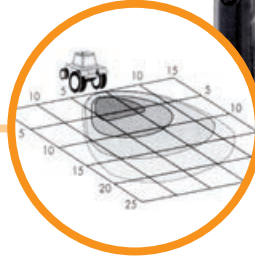

ITALIALAISET AJ.BA TYÖVALOT AMMATILAISILLE

TWIN BEAM 3000 KAKSOISPOLTTIMOLLA

PC03000

- korkeita lämpötiloja kestävä vahva metallivaluheijastin
- valoaukko 130 x 80 mm
- kuoren mitat L160, K100, S95 mm
- pakkauskoko: 1/12
- ei sisällä polttimoja