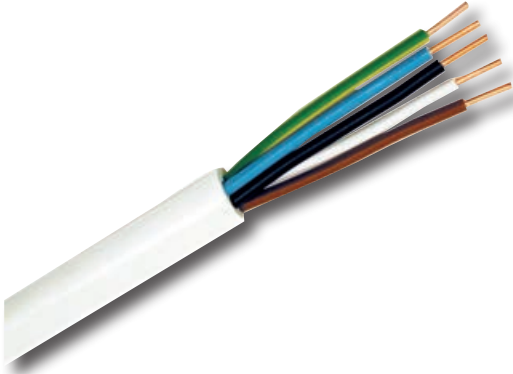

- PVC-eristeinen muovivaippakaapeli MMJ
- lyijytön
- kiinteään asennukseen sisällä ja ulkona, suojausputkessa myös betonivaluun ja maahan
- minimi asennuslämpötila -15°C
- maksimi kuormitettavuus +70°C