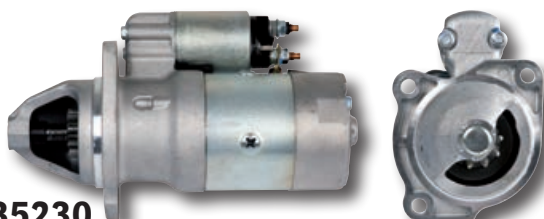

ST35230

3821818M91

- MF 100-, 200-, 300-, 500-, 600-, 1000-, 3000- ja 4000-sarjat
- LRS127
- 12 V, 3 kW
- 10 hammasta