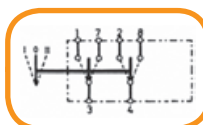

NAPALUKU 6

ST7078 on - off - on
ST7078A