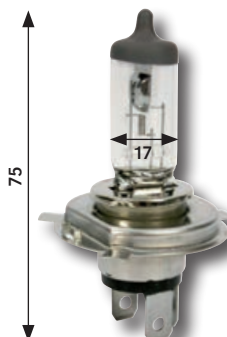

LÄHI- JA KAUKOVALOT

PB12001