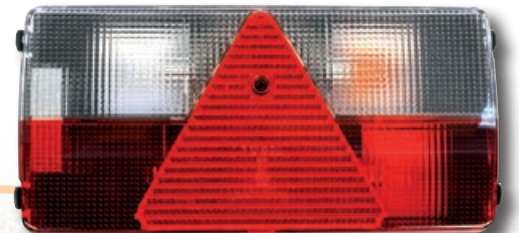

Oikea

ST341032667