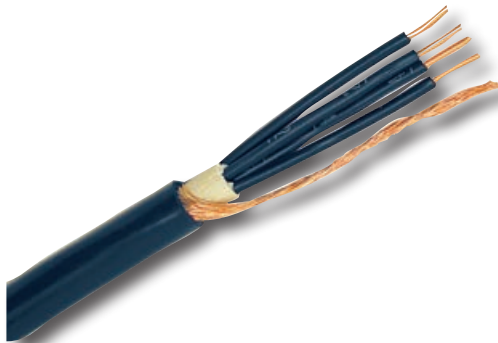

Rakenne:

Johdin: yksijohtiminen hehkutettu kupari
Johdineristys: PVC-muovi, väritunnistus
Täyte: PVC täytevaippa
Vaippa: Valkoinen PVC-muovi, metrimerkitty
Nimellisjännite: 300/500V

Tuote-numero	Koko	Pituus	Väri	Kaapeli
SJ0001	3x1,5mm²	50 m	Valkoinen	MMJ
SJ0002	3x2,5mm²	50 m	Valkoinen	MMJ
SJ0003	5x2,5mm²	50 m	Valkoinen	MMJ
SJ0011	5x1,5mm²	50 m	Valkoinen	MMJ

- kuparijohtiminen ja PVC-eristeinen voima
- kaapeli konsentrisella johtimella MCMK
- asennuskaapelina kaapelihyllylle ulkona ja sisällä sekä maassa ilman suojausputkea
- minimi asennuslämpötila -15°C
- maksimi kuormitettavuus +70°C