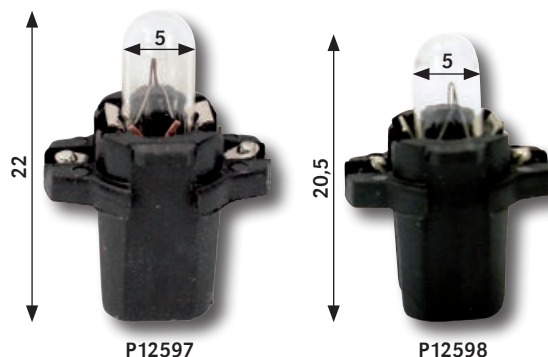

MERKINANTOLAMPUT

P12597

P12598

Tuote-numero	Merkki/ Toplamp nro	Tyyppi	Nimellis-teho	Jännite	Kanta	Pakkaus/ myynti-erä
P12598	TopLamp 254B	1,2W	1,2W	12V	B8,3d	1/10 kpl
P12597	TopLamp 254A	1,2W	1,2W	12V	B8,5d	1/10 kpl