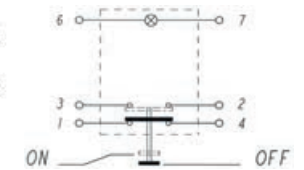

STOP

ST7033

- off/on, lukkiutuu on-asentoon