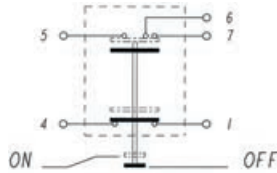

PYYHIN

ST7039

- off/on, lukkiutuu on-asentoon