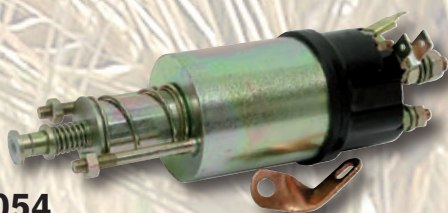

ST0054

- TOB108, TOB110, TOB111, TOB114, TOB133, TOB179, TOB184, 76740, 76753, 76756, 76781, 76825, 76833, 76834, 76835, 76836, 76854, 76862, 76864, 76865, 76869, 76881, 76900, 76910, 76911, 76912, 76913, 76928, 76933, 76950, 76956, 77010, 77025, 77032, 77052, 60933070, 60933807