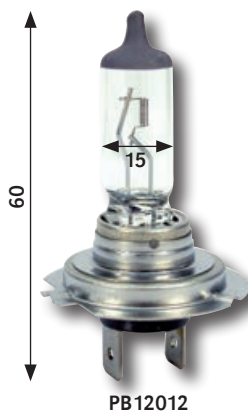

LÄHI-, KAUKO- JA SUMUVALOT

Kantataulukko sivulla 59

XENON BLUE näyttää valkoisempaa valoa. Erinomainen valinta jos ajat paljon öiseen aikaan.

EXTRALIFE vain Boschilta! Valoteho on 50 % tai jopa 60 % tehokkaampi kuin tavallisissa polttimoissa. 3 kertaa pidempi käyttöikä. 2 kpl:een pakkaus helpottaa molempien polttimoiden vaihtoa.

Tuote-numero	Merkki/ Toplamp nro (Philips-nro)	Tyyppi	Nimellis-teho	Jännite	Kanta	Pakk./myynti-erä	Huom!
PB12012	Bosch (12972)	H7	55W	12V	PX26d	IP 1/20 kpl	
PB12013	Bosch (12972BV)	H7 Xenon Blue	55W	12V	PX26d	IP 1/20 kpl	Xenon Blue
PB12066	Bosch (12972)	H7 + 50	55W	12V	PX26d	IP 1/20 kpl	Extralife, plus 50
PB13972	Bosch (13972)	H7	70W	24V	PX26d	1/10 kpl	
PB12066	Bosch (12972)	H7 + 50	55W	12V	PX26d	IP 1/10 kpl	Extralife, plus 50
P12972	TopLamp 227	H7	55W	12V	PX26d	1/10 kpl	
P13972	TopLamp 327	H7	70W	24V	PX26d	1/10 kpl