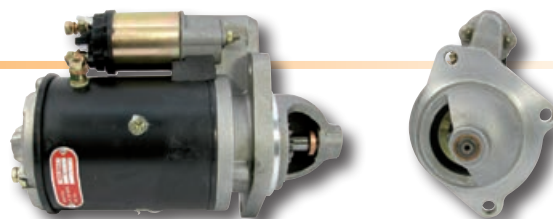

LEYLAND

ST0191A

83H181R

- M127
- Leyland 345, 465, 344, 384, 255, 262, 270, 272, 472, 285, 485, 2100, 4100, 602, 604, 702, 704, 802, 804, 282, 284, 462
- LRS106