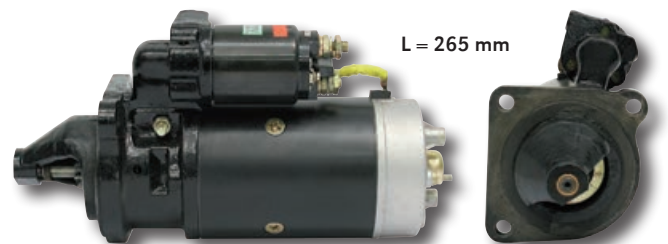

SM2506

4691200, 4706931, 4807377, 6706931, 77050561

- 24 V, 3,2 kW, 9-hampainen
- Fiat vanhat 24V, Aifo, Benfra, Fiat, Fiat-Allis, Iveco, KHD, OM, Unic
- vertailunumerot Bosch: 0.001.363.111, 0.001.363.101, 0.986.011.160, 0.986.011.160
- vertailunumero Lucas: LRS839
- vertailunumerot Marelli: MT72A, AA, AB