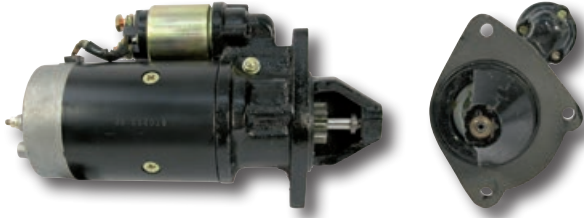

FORD

ST0235

82005342

- Ford 40-sarja
- 4-sylinteriset mallit