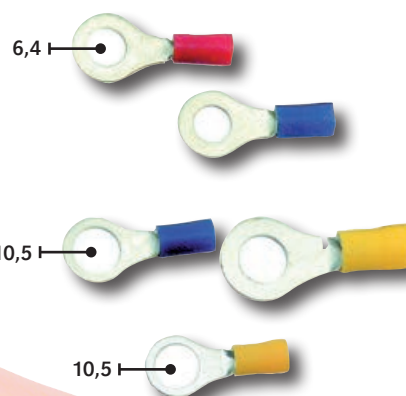

ABIKORENKAAT

TUOTE-NRO	PAKKAUS-KOKO	PAKKAUKSESSA KPL	VÄRI
ST711802001	1/20	10	punainen
ST711802002	1/40	100	punainen
ST712802001	1/20	10	sininen
ST712802002	1/40	100	sininen
ST713802001	1/20	10	keltainen
ST713802002	1/40	50	keltainen
ST712803001	1/20	10	sininen
ST712803002	1/40	100	sininen
ST713803001	1/20	10	keltainen
ST713803002	1/40	50	keltainen
ST713804001	1/20	10	keltainen
ST713804002	1/40	50	keltainen