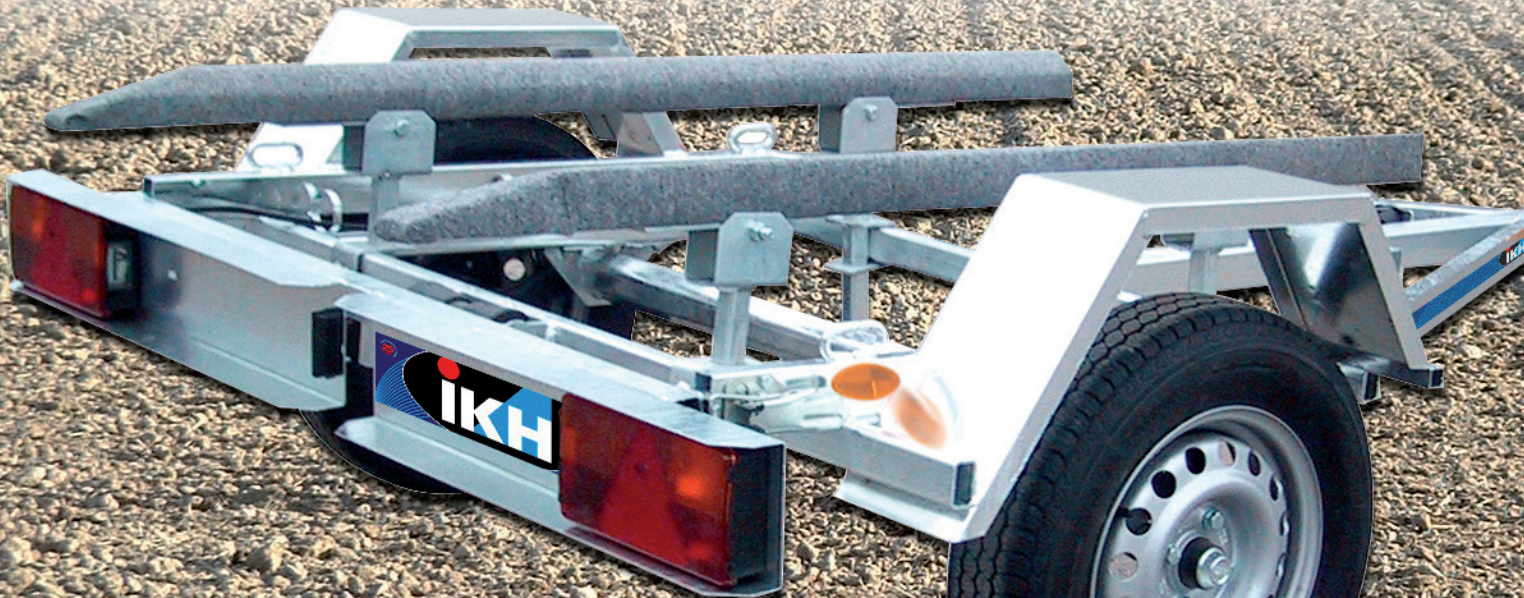

Vasen

ST341032657

- takasumuvälöllä

Oikea

ST341032667

TAKALYHTY Cargoluna

- uudenaikainen kirkaspintainen monitoimivaltainen
- iskun- ja lämmönkestävä luja rakenne
- lasi polykarbonaattia
- asennettavissa sekä vaaka- että pystyasentoon
- kiinnitysruuvien M6 väli 72 mm
- sopivat polttimet 3 x P12498/P13498, 1 x P12814/P13814 (eivät sisälly)