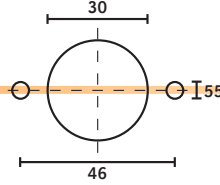

3-NAPAISET PISTOKKEET JA RASIA

- jousipalautteinen kansi, jossa kumitiiviste
- johtojen kytkentä pistoliittimin, 12/24 V 2x25 A + 1x5 A

PISTORASIA

ST034100

- sopii mm. Fiat, Fendt, Case IH