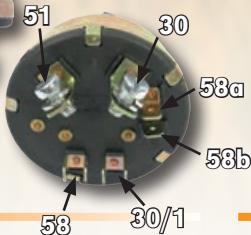

T3755

T3514

- Fiat
- 5-vaiheinen