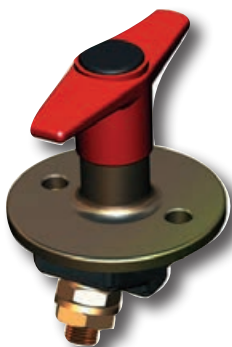

PÄÄVIRTA-KATKAISIN

ST0090E

- max. 24 V
- max. 250A/1200A (5 sek.)
- kiinnitysreikien väli 38 mm
- laipan halkaisija 65 mm