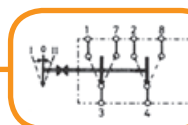

NAPALUKU 2

ST7076 off - on
ST7076A

NAPALUKU 2

ST7077 off - on, palautuva
ST7077A

NAPALUKU 3

ST7070 on - on vaihtokytkin
ST7070A

NAPALUKU 3

ST7071 off - on - on vaihtokytkin
ST7071A

NAPALUKU 4

ST7072 off - on - on 2-nop. pyyhkijän moottorille
ST7072A

NAPALUKU 4

ST7074 off - on - on, palautuva

NAPALUKU 6

ST7078 on - off - on
ST7078A

NAPALUKU 6

ST7079 on, palautuva/off/on, palautuva
ST7079A

2-LINJAISET

NAPALUKU 6

ST7073 on - on, vaihtokytkin 2-linjainen
ST7073A

NAPALUKU 5

ST7088 off - on - on, 2-linjainen
ST7088A

VAROITUSVALOT sisältää polttimon ja symbolin

NAPALUKU 6

ST7075 12 V varoitusvalo kosketus 6-8 sekä 6-2 = 10 A
ST7075A muistutus = 5 A

NAPALUKU 7

ST7089 12 V varoitusvalo kosketus 6-8 sekä 6-2 = 10 A
ST7089A muistutus = 5 A