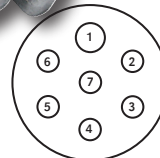

TALMU

DIN ISO 1185 standardin mukainen sähkökytkentä 24 V:

- | | |
|---------------------------------|-------------|
| 1. Maadoitus | (valkoinen) |
| 2. Vas. taka- ja äärivalot | (musta) |
| 3. Vas. suuntavalo | (keltainen) |
| 4. Jarruvalot | (punainen) |
| 5. Oik. suuntavalo | (vihreä) |
| 6. Oik. taka- ja äärivalot | (ruskea) |
| 7. Perävaunun jarrujärj. ohjaus | (sininen) |