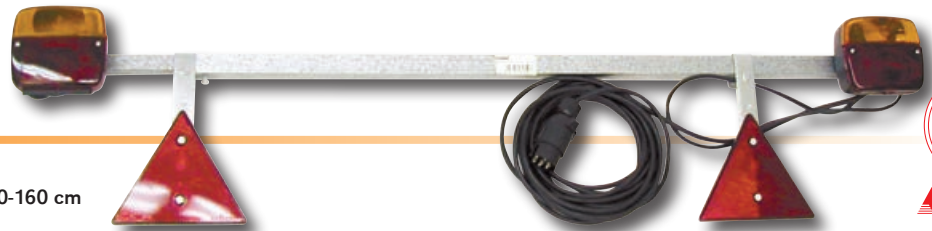

VALOSARJA

ST86004

- sinkitty metallinen valotanko
- pituus 110 - 160 cm
- johto 10 m
- 7-napainen pikakiinnitteisellä kuorella varustettu pistoke
- sisältää kolmioheijastimet
- pakattu pahvilaatikkoon
- varaosat: 3-kammiovalaisin **ST100602**, 3-kammiovalaisimen varalasi **ST100603**, kolmioheijastin **ST100608**

VALOSARJA

T0440

- säädettävä kiinnityspotki 100-160 cm
- säädettävät korvakkeet
- 5-napainen johto pituus 7,5 m
- muovinen pistoke
- kolmioheijastimet
- polttimet valmiiksi asennettuna
- pakattu pahvilaatikkoon
- pakkauskoko: 1/12