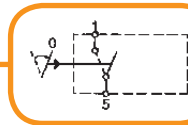

NAPALUKU 2

ST7077 off - on, palautuva
ST7077A