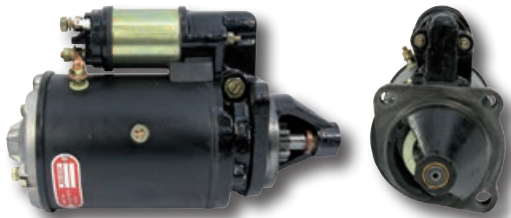

MASSEY FERGUSON

ST0231

3581576M3

- M127
- MF 3085, 3095, 3115, 3120, 3125, 3635, 3645, 3655, 3670, 3680, 3690, 6160, 6170, 6180, 8110, 8120, 8130, 8140, 8150, 8160, 8210, 8220, 8260
- LRS195
- 1006.6