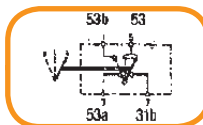

NAPALUKU 2

ST7076 off - on
ST7076A

NAPALUKU 2

ST7077 off - on, palautuva
ST7077A

NAPALUKU 3

ST7070 on - on vaihtokytkin
ST7070A

NAPALUKU 3

ST7071 off - on - on vaihtokytkin
ST7071A

NAPALUKU 4

ST7072 off - on - on 2-nop. pyyhkijän moottorille
ST7072A

NAPALUKU 4

ST7074 off - on - on, palautuva

NAPALUKU 6

ST7078 on - off - on
ST7078A

NAPALUKU 6

ST7079 on, palautuva/off/on, palautuva
ST7079A

2-LINJAISET

NAPALUKU 6

ST7073 on - on, vaihtokytkin 2-linjainen
ST7073A

NAPALUKU 5

ST7088 off - on - on, 2-linjainen
ST7088A

VAROITUSVALOT sisältää polttimon ja symbolin

NAPALUKU 6

ST7075 12 V varoitusvalo kosketus 6-8 sekä 6-2 = 10 A
ST7075A muistutus = 5 A

NAPALUKU 7

ST7089 12 V varoitusvalo kosketus 6-8 sekä 6-2 = 10 A
ST7089A muistutus = 5 A