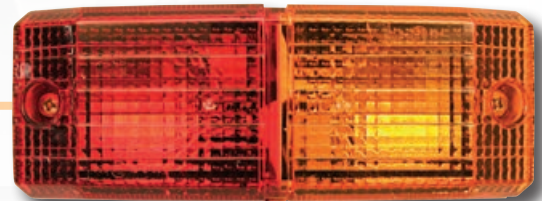

2-KAMMIOVALAISIN

ST342115111

- suuntavalo ruskeankeltainen, taka- ja jarruvalot punaiset
- sopii sekä oikealle että vasemmalle puolelle
- asennus vaaka- tai pystysuoraan
- kiinnitysruuvien M6 väli 50 mm
- sopivat polttimet **P12499/P13499** ja **P12498/P13498** (eivät sisälly)
- varalasi **ST342137111**