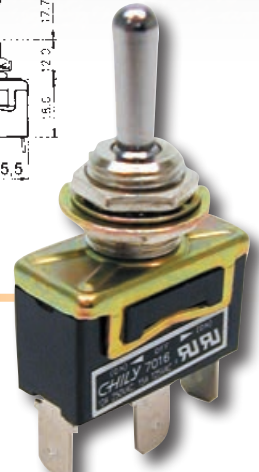

3-NAPAINEN VIUKATKAISIN (ON) - OFF - (ON)

ST7016

- jousipalautteinen
- max. virta 15 A