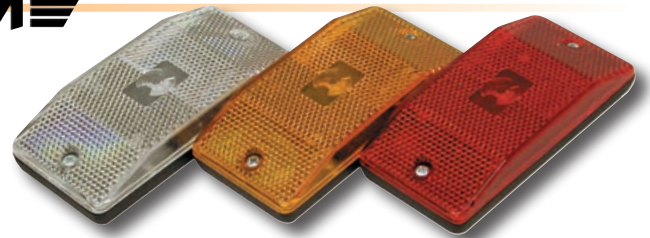

ÄÄRIVALO

- 114 mm x 54 mm x 23 mm
- kiinnitysruuvien väli 45 mm
- sopiva polttimo **P12961** 12 V (ei sisälly)

Valkoinen
ST100370

Keltainen
ST100380

Punainen
ST100390

- varalasi **ST100371**