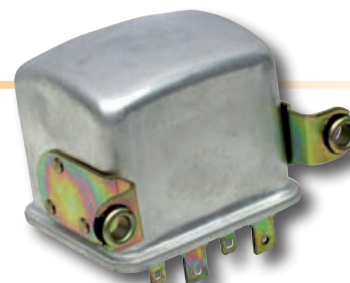

LATAUSRELE

ST0082

K908901

- lattaliittimillä
- peltikuorinen