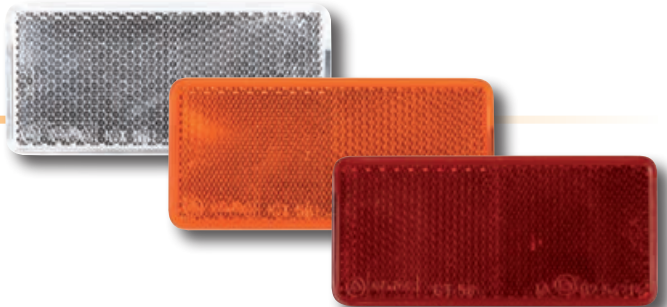

- 70 mm x 35 mm
- teippikiinnitys

Keltainen
ST100457

SUORAKULMAISET HEIJASTIMET

- 93 mm x 43 mm
- teippikiinnitys

Valkoinen
ST100461

Keltainen
ST100462

Punainen
ST100460

SUORAKULMAISET HEIJASTIMET