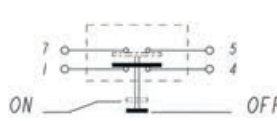

NOSTOLAITE YLÖS

ST7037

- off/on, lukkiutuu on-asentoon