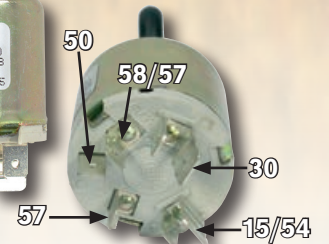

T3190

- Fiat, New Holland
- 3-vaiheinen