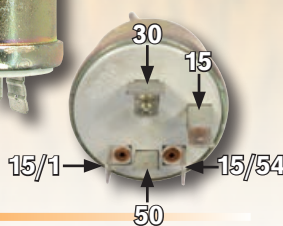

T3190

T3755

- Fiat, New Holland
- 2-vaiheinen