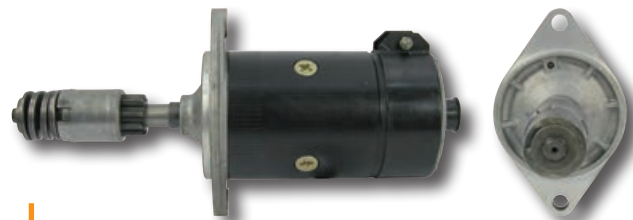

ST0162

- Ferguson FE20 bensa, TEA20, TEF20, TED20