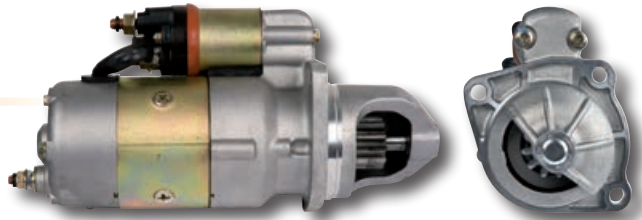

ST35210

835331592, 133233339075

- Zetor 3000-, 4000-, 5000-, 6000- ja 7000-sarjat
- LRS147
- 12 V, 4 kW
- 11 hammasta