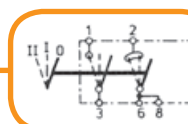

ST7079 on, palautuva/off/on, palautuva
ST7079A

2-LINJAISET

NAPALUKU 6

ST7073 on - on, vaihtokytkin 2-linjainen
ST7073A

NAPALUKU 5

ST7088 off - on - on, 2-linjainen
ST7088A

VAROITUSVALOT sisältää polttimon ja symbolin