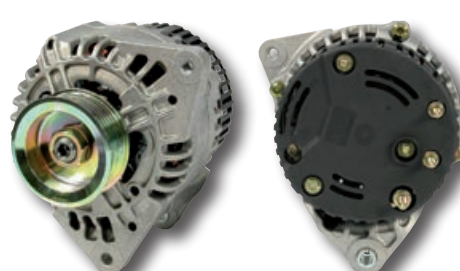

100 A

ST0236

- 82010242, 63321346
- 6-urainen siivapyörä
- New Holland 40-sarja/TS