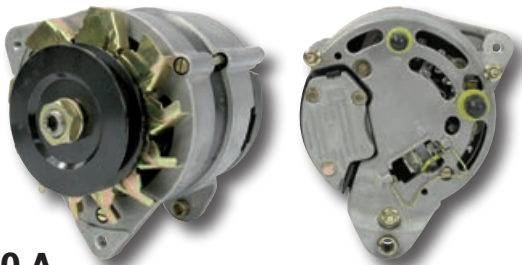

70 A

ST0215

- yleismalli
- teho 910 W
- sisältää säätimen, siivan ja tuulettimen
- w-liittimellä
- akselin koko $\varnothing$ 17 mm
- hihnaura 12,5 mm
- Ford 100- ja 10-sarja, MF 300-sarja, MF 698, 699, IH 3129851R91, Ford 81868798, Valmet 935339304, DB Case 1194, 1294, 1394, 1494, 1594, 1694
- jännitteen säädin **ST0215-10** (AL1751)