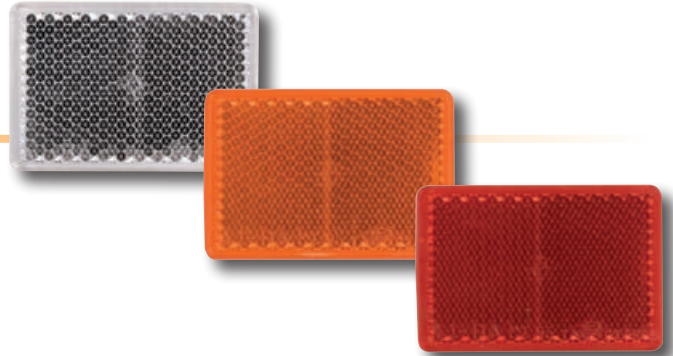

ST100608
• ei pakattu

ST100607
• 2 kpl blister

SUORAKULMAISET HEIJASTIMET

- 57 mm x 39 mm
- teippikiinnitys

Valkoinen
ST100451

Keltainen
ST100452

Punainen
ST100450

SUORAKULMAINEN HEIJASTIN