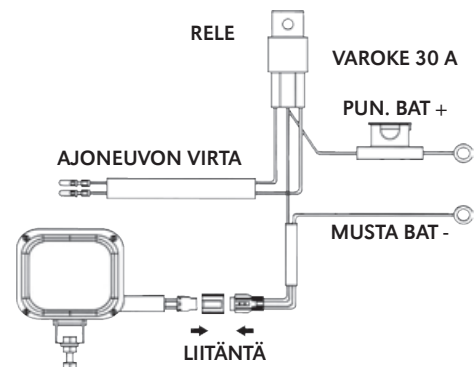

XENON-VALOJEN KYTKENTÄOHJEET

Huom! Käytä min. 2,5 m² sähköjohtoja

- rele 12 V **ST050100**
- rele 24 V **ST050101**