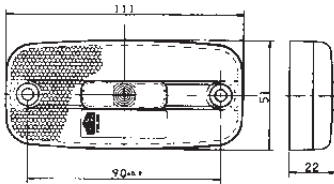

Valkoinen
ST963959331

- varalasi
ST963983101

Keltainen
ST963959351

- varalasi
ST963982101

Punainen
ST963959311

ÄÄRIVALO LED

- tehokkaat valo emittoivat diodit antavat kirkkaan ja laajakulmaisen valon
- sisäänrakennettu johdotus helpottaa asennustyötä
- lasi ja runko ultraäänihitsattu toisiinsa
- vesitiivis rakenne
- ei tärinälle alttiita komponentteja
- LEDin käyttöikä 50 000 tuntia (vastaa noin 10 vuotta)
- vaakasuora asennus
- teho kelt./pun. 2 W, valk. 1 W