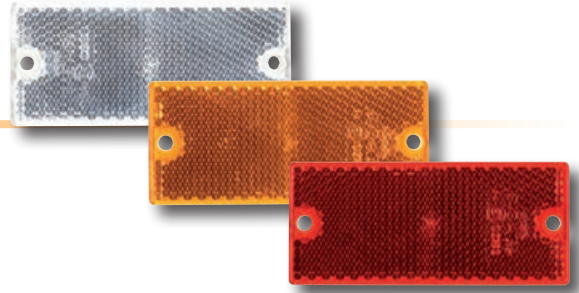

SUORAKULMAISET HEIJASTIMET

- 90 mm x 40 mm
- ruuvi/teippikiinnitys
- 2 kpl kiinnitysreiää, Ø 4 mm

Valkoinen
ST342002210

Keltainen
ST342002320

Punainen
ST342002110