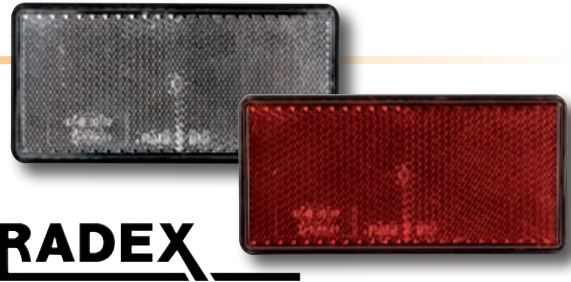

SUORAKULMAISET HEIJASTIMET

- 103 mm x 51 mm
- teippikiinnitys

Valkoinen
ST100478

Punainen
ST100479

RADEX

SUORAKULMAISET HEIJASTIMET

- 180 x 40 mm
- kiinnitysruuvien reiät 2 kpl Ø 6 mm, ruuvinväli 150 mm

Valkoinen
ST100476

Punainen
ST100475