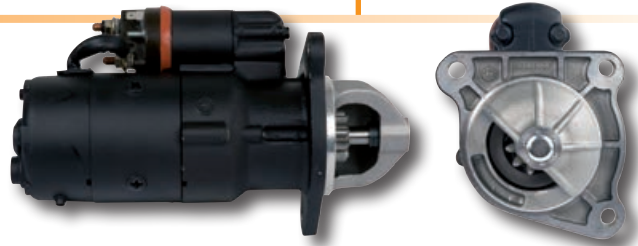

DAVID BROWN

- M127
- DB K957340
- DB 990, 995, 996, 1200, 1210, 1290, 1390, 1410, 1412
- LRS212, LRS115
- Lucas M50G
- oikea puoli

- DB K957341
- DB 880-3, 885, 1190, 1194
- LRS166
- Lucas M45G

- M127
- DB K957341
- alkuperäistä tehokkaampi malli varustettu solenoidilla kuten kuvassa
- DB 1212, 1394, 1490, 1494, 1594, 1690, 1694
- LRS107, LRS620
- Lucas M50G
- vasen puoli
- käytä painonappikatkaisinta **ST0205**

ST35220

1. K957340
2. DB 990, 995, 996, 1200, 1290, 1390, 1410, 1412, 1490, 1494, 1594, 1690, 1694
   - LFS212, LRS115
   - Lucas M50G
   - oikea puoli
   - 12 V, 3,9 kW
   - 10 hammasta

FIAT

1. 4807375
2. Fiat 550, 600, 640, 1000, 680, 780, 880-5, 980, 1180, 70-90, 80-90, 82-94, 65-90, 85-90, 88-94, L65, L75, L85, L95

1. Fiat 4807373, 4682998
2. Fiat 450, 500, 580, 55-90, 60-90

- Fiat 880 4-syl., 650, 750, 850, 1300

1. 4807376
2. Fiat 880-5, 980, 1180, 1380, 1580, 1880, 90-90, 100-90, 115-90, 130-90, 140-90, 110-90, 160-90, 180-90