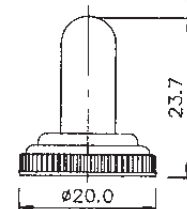

SUOJUS JA TIIVISTE

STW70A

- kierre M12 x 1,0
- 10 kpl pakkaus