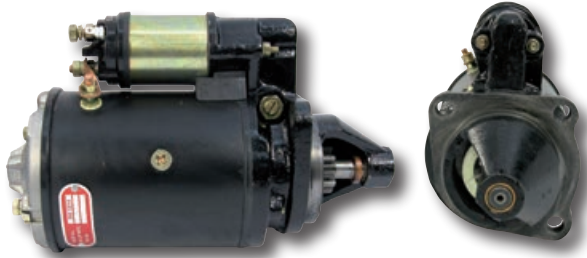

VALMET - VALTRA

ST0231

3581576M3

- M127
- Valmet 8300, 8600
- LRS195
- 1006.6