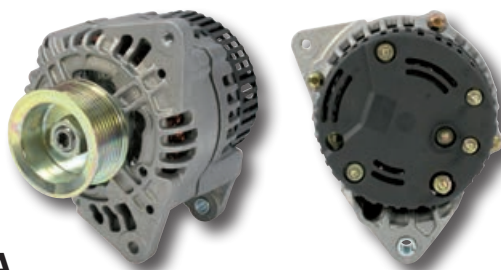

120 A

ST0238

- 82014508, 63321753
- 8-urainen siivapyörä
- New Holland M/TM