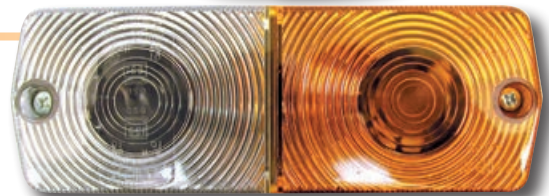

LOKASUOJAN VALOLYHTY

ST0340

- suuntavalo ruskeankeltainen eteen ja taakse
- äärivalo valkoinen eteen
- taka- ja jarruvalo punainen
- johdon pituus 0,5 m
- sopivat polttimot 2 x **P12498**, 1 x **P12821** ja 1 x **P12499** (eivät sisälly)
- varalasi eteen (valko/kelta) **T3581**

2-KAMMIOVALAISIN

ST100366

- suuntavalo ruskeankeltainen, seisontavalo valkoinen
- sopii traktoreihin ja työkoneisiin
- sopii sekä oikealle että vasemmalle puolelle
- suuntavalo ylös- tai ulospäin
- kiinnitysruuvien M6 väli 50 mm
- sopivat polttimot **P12821/P13821** ja **P12498/P13498** (eivät sisälly)
- varalasi **ST100367**
- vain varaosakäyttöön