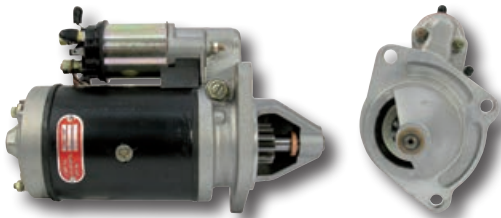

ST0038

MF K262746, K975340

- Lucas 45G
- alkuperäistä starttia tehokkaampi malli varustettu solenoidilla kuten kuvassa
- MF FE35, Dexta, DB 8550, 880-4, 950, 990, Ferguson Dsl TEF20C, Ferguson 4-syl. Dsl 23C moottori
- LRS157
- käytä painonappikatkaisinta **ST0205**