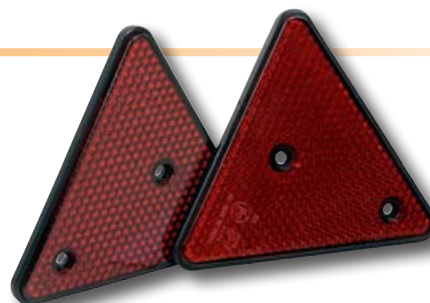

KOLMIOHEIJASTIMET

- perävaunuun
- korkeus 135 mm, leveys 153 mm
- kiinnitysreiät Ø 6mm, kiinnitysruuvien väli 70 mm
- E-hyväksytyt

ST100608
• ei pakattu

ST100607
• 2 kpl blister