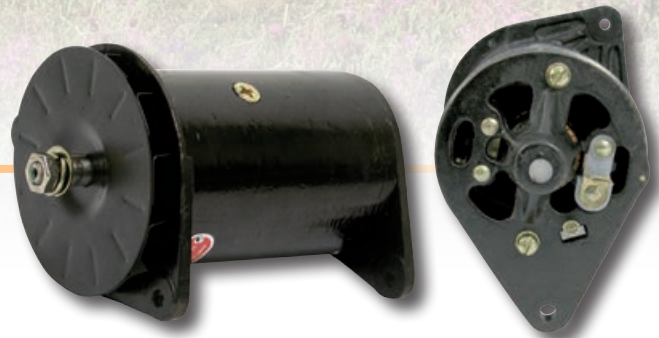

LATURIN LIITINTEN SELITYKSET:

+, B+
D-, B-
IND, D+
W
S
AUX
F

LATAUSVIRTA
LATURIN MAADOITUS
LATURIN AKTIVOIMINEN
IMPULSSILIITIN
SENSOR
LISÄVIRTALIITIN
KENTTÄ

akun + napaan
akun -napaan/runkoon
latauksen merkivaloon
sähköinen kierroslukumittari
akun lämpötila-anturiin (ford)
lisälaitteisiin
tasavirtalatureissa

TASAVIRTALATURI 22A

ST0001

- tyyppi "Pikkulucas C40"
- teho 300 W
- LRD100
- MF 897104M92, Ford 81806433, DB K908882, Leyland 37H8231, Valmet