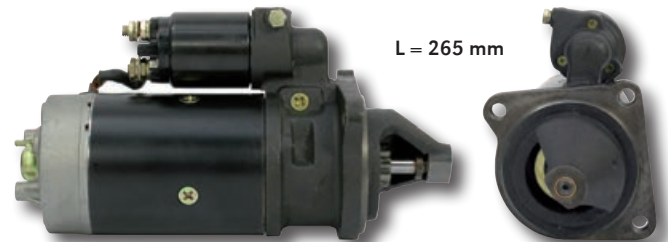

SM2537

- 12 V, 3 kW, 9-hampainen
- Fiat, Fiatagri 880-5, 980, 1180, 1380, 1580, 1880, 90-90, 100-90, 110-90, 115-90, 130-90, 140-90, 160-90, 180-90
- vertailunro Bosch: 0.001.367.029, 0.001.359.122, 0.986.012.720, 0.986.012.721
- vertailunro Marelli: 4713806, 4737759, 4807376, 63216873, 63216896, 63216898, MT68LA, MT68LB, MT68LC
- vertailunro Iskra: 11130366, AZJ3237, AZJ3594
- vertailunro Lucas: LRS1103
- varaosa-bendix **ST1027**
- varaosa-solenoidi **ST0171**