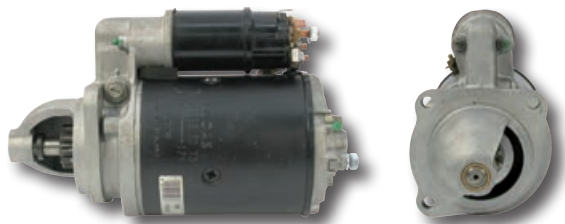

ST0192

3116683R91

- IH 475
- LRS162