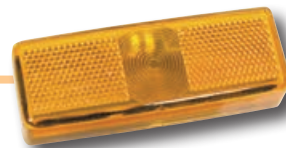

- varalasi **ST100403**

ÄÄRIVALO

- 90 mm x 50 mm x 25 mm
- kiinnitysruuvien väli 60 mm
- sis. polttimon **P12844** 12 V

Valkoinen
TMP873B

Keltainen
TMP872B

ÄÄRIVALO

- takana kuminen johtoläpivienti
- joustava kiinnike
- P 110, L 45, S 50 mm
- kiinnitysreiät 6 mm, kiinnitysruuvien väli 15 mm
- sisältää polttimon (36 mm putki) 5 W 12 V