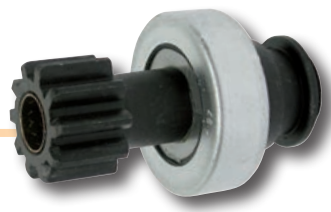

ST1020

- TMB100, 60600066
- pituus 73,5, Ø 62 mm
- hammasluku 10, uria 12

ST0160

- TMB120, 60600024
- pituus 73,5 mm, Ø 62 mm
- hammasluku 10, uria 12

ST1022

- TMB102, 54246662
- pituus 101 mm, Ø 62 mm
- hammasluku 10, uria 12