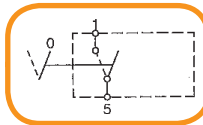

NAPALUKU 2

ST7076 off - on
ST7076A