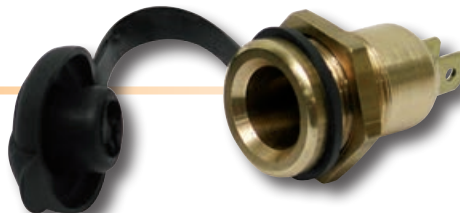

PISTORASIA DIN

ST019100

- 6-24 V
- messinkiä
- suojakansi
- 2 johtoliitäntää