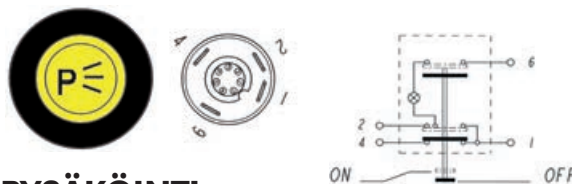

PYSÄKÖINTI

ST7030

- off/on, lukkiutuu on-asentoon