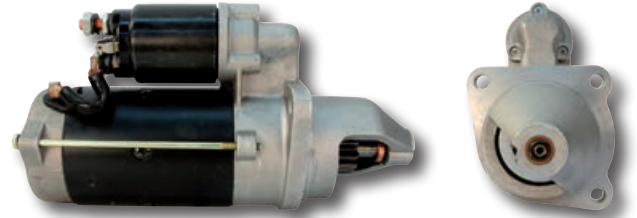

SM2834A

• tehostartti HD 230

- Valmet 1100, 1102, 1103, 1203, 205, 305, 33, 355, 359, 361, 405, 455, 500, 502, 504, 5050, 565, 600, 6000, 602, 604, 605, 6100, 6300, 6400, 655, 6600, 6800, 700, 702, 703, 705, 755, 800, 8000, 802, 803, 805, 8100, 8200, 8400, 855, 900, 903, 905, 6350Hi, 6550Hi, 6650Hi, 6750Hi, 6850Hi, 8050Hi, 8150Hi, 8350Hi, 8450Hi, 8550Hi, 8950Hi

ST35210

835331592, 133233339075

- Valmet 02-, 03-, 04-, 05-, 55-, 6000- ja 8000-sarjat
- LRS147
- 12 V, 4 kW
- 11 hammasta