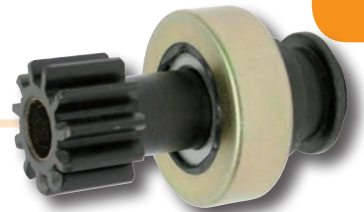

ST1021

- TNB172, 54268565
- pituus 101,1 mm, Ø 62 mm
- hammasluku 11, uria 12