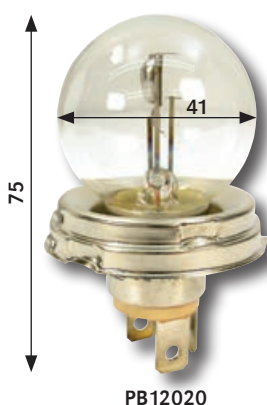

R2 LÄHI- JA KAUKOVALOT

Tuote-numero	Merkki/Toplamp numero (Philips-nro)	Tyyppi	Nimellis-teho	Jännite	Kanta	Pakk./myynti-erä	Huom!
PB12021	Bosch (12475)	R2 Halogen	45/40W	12V	P45t	IP 1 kpl	Halogen
PB13620	Bosch (13620)	R2	55/50W	24V	P45t	1/10 kpl	
P12620	TopLamp 210	R2	45/40W	12V	P45t	1/10 kpl	
P12620H4	TopLamp 290	R2 H4	60/55W	12V	P45t	1/10 kpl	ei E-hyväksytty
P13620	TopLamp 310	R2	55/50W	24V	P45t	1/10 kpl