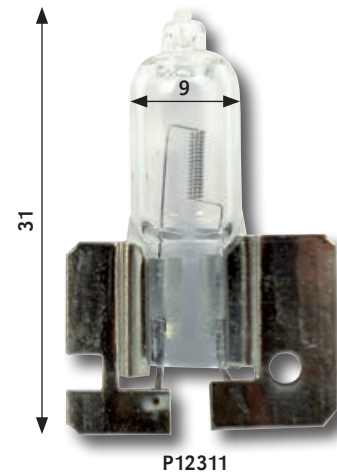

SUMUVALOT

Tuote-numero	Merkki/Toplamp numero	Tyyppi	Nimellisteho	Jännite	Kanta	Pakk./myyntierä
P12311	TopLamp 222	H2	55W	12V	X511	1/10 kpl
P13311	TopLamp 322	H2	70W	24V	X511	1/10 kpl