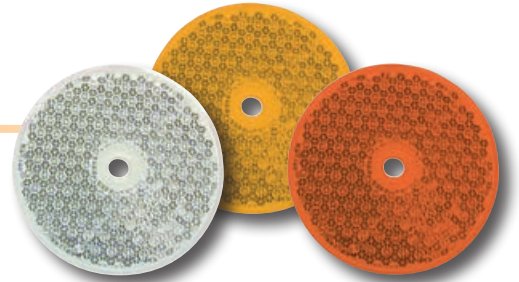

PYÖREÄT HEIJASTIMET

- halkaisija 68 mm
- keskellä yksi kiinnitysreikä Ø 6,4 mm

Valkoinen
ST342003200

Keltainen
ST342003300

Punainen
ST342003100