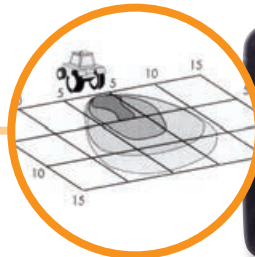

POWER 3000 MAGNEETTIKIINNITYKSELLÄ

PL22001

- pinnoitettu polyamidiheijastin
- kierrejohto max. 3 m DIN/sytytinpistokkeella, katkaisin
- valoaukko 130 x 80 mm
- polttimo H3 12 V valmiiksi asennettu
- kuoren mitat L160, K100 (145), S95 mm
- magneettijalustan halkaisija 110 mm
- pakkauskoko: 1/12