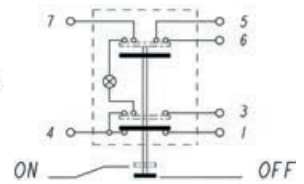

HÄTÄVALO

ST7032

- off/on, lukkiutuu on-asentoon