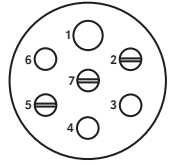

7-NAPAISET PISTOKKEET

- perävaunun ja vetovaunun välistä sähkökytkentää varten
- DIN ISO 1724 -standardin mukainen
- 6 V ja 12 V ajoneuvoyhdistelmille
- ruuviliittimet ja johtimet
- kaapelin vedonestäjä, kuminen suojatuppi

Standardin mukainen 7-napaisen rasian sähkökytkentä (numerointi katsottuna koskettimiin päin).

1. Vasen suuntavalo	(keltainen)
2. Takasumovalo	(sininen)
3. Maadoitus runkoon	(valkoinen)
4. Oikea suuntavalo	(vihreä)
5. Oikea taka- ja äärivalo	(ruskea)
6. Jarruvalot	(punainen)
7. Vasen taka- ja äärivalo	(musta)