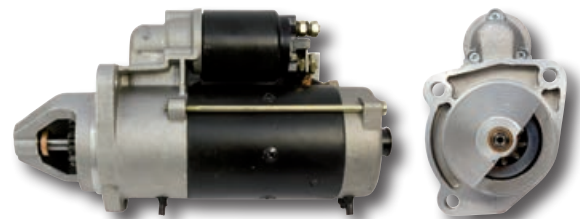

SM2822A

3821818M91

- tehostartti, HD 230 MF
- sopii: MF 165 A4.212, 168, 175, 178, 185, 188, 265, 275, 290, 365, 375, 390, 399, 565, 575, 590, 595, 675, 690, 698, 699, 1080, 3050, 3060, 3065, 3070, 6110, 6120, 6130, 6140, 6150, 4000-sarja
- startin tyyppi M127