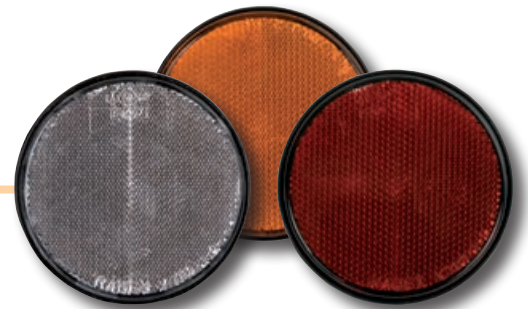

PYÖREÄT HEIJASTIMET

- kokonaishalkaisija 84 mm, heijastavan pinnan Ø 77 mm
- pohjalevy ABS-muovia
- pohjalevyn keskellä M5-kiinnitysruuvi

Valkoinen
ST100471

Keltainen
ST100472

Punainen
ST100470