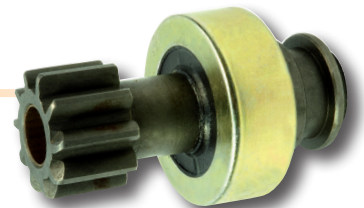

ST1024

- Lucas M50, LRS302
- pituus 111 mm, Ø 61,5 mm
- hammasluku 10, uria 12