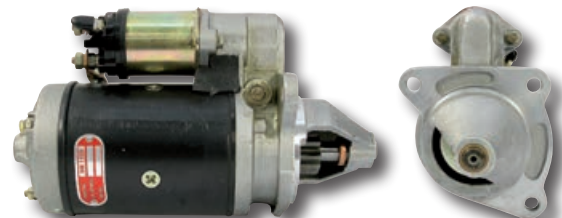

ST0027A

3597426M3, 3597426M2

- M45G
- MF 35 A3.152, 65, 135, 148, 165 AD4.203, 240, 360
- LRS190