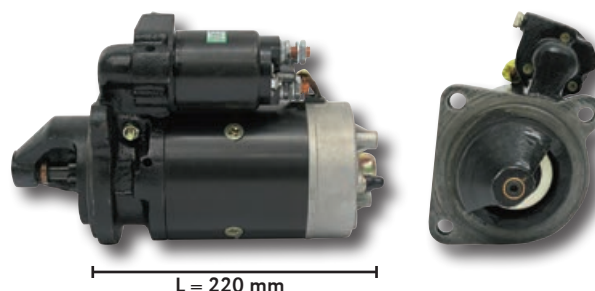

SM2506

4691200, 4706931, 4807377, 6706931, 77050561

- 24 V, 3,2 kW, 9-hampainen
- Fiat vanhat 24V, Aifo, Benfra, Fiat, Fiat-Allis, Iveco, KHD, OM, Unic
- vertailunumerot Bosch: 0.001.363.111, 0.001.363.101, 0.986.011.160, 0.986.011.160
- vertailunumero Lucas: LRS839
- vertailunumerot Marelli: MT72A, AA, AB