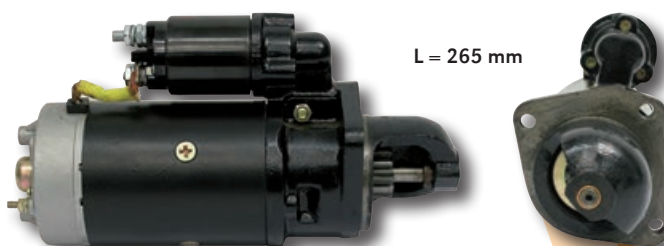

SM2514

- 24 V, 4 kW, 10-hampainen
- Case, Catepillar, Cummins, Daf, Fiat-Allis, Hanomag, Komatsu, MF-Hanomag, Perkins 1004.4 ja 1006.6, Volvo, Renault
- vertailunumerot Bosch: 0.001.368.085, 0.001.368.051, 0.001.386.026, 0.001.386.040, 0.001.386.085, 9000083073, 9000083076, 0.986.013.770
- vertailunumero Lucas: 27301, 27309, 27311, 27315
- varaosa-bendix **ST1031**