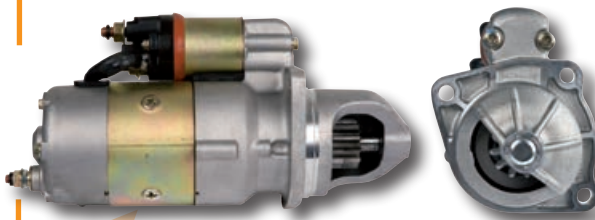

ST35210

835331592, 133200009075

- IH CS110, CS120, CS130, CS150
- LRS147
- 12 V, 4 kW
- 11 hammasta