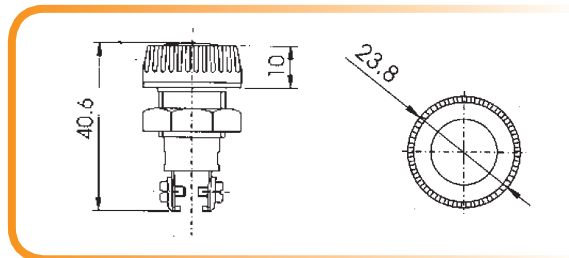

MERKKIVALOT

- asennusreikä 16 mm
- tarvittava polttimo 12 V **P12516**, 24 V **P13516**

Punainen
ST100010

Vihreä
ST100011

Keltainen
ST100012

Sininen
ST100013

KYTKENTÄOHJEIDEN MERKITYKSET:

30	Päävirta	87A	Ensimmäinen ulostulo
31, 85	Maadoitus	C	Merkkilamppu (kojetaulu)
49, X	Vilkkurele sisäänmeno	C2	Toinen merkkilamppu
49A, L	Vilkkurele ulostulo	C3	Kolmas merkkilamppu
86	Herätinvirta	P	Merkkivalo
87	Releen kosketin aukaisijassa ja vaihtajassa, sisäänmeno