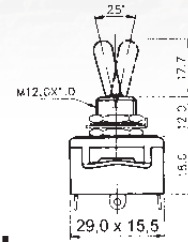

3-NAPAINEN VIUKATKAISIN (ON) - OFF - (ON)

ST7016

- jousipalautteinen
- max. virta 15 A