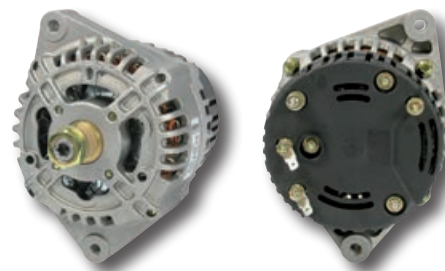

95 A

ST0239

- 836640927, 836666225, 836666720
- Valmet 6100, 6800, 6400, 6600, 6800, 8050, 8150, 8400, 8450, 8550, 8750
- 4-napainen
- w-liittimellä sähköiselle kierroslukumittarille
- akselin koko $\varnothing$ 17 mm
- kiinnityskorva 56 mm/29 mm