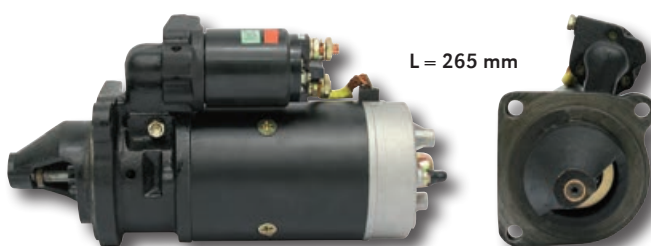

SM2508

- 24 V, 4 kW, 9-hampainen
- Aifo, Berfra, Fiat, Fiat-Allis, Iveco, KHD, OM, Padane, Plaxton, Unit
- vertailunumerot Bosch: 0.001.368.019, 0.986.011.310
- vertailunumero Lucas: LRS837
- vertailunumerot Marelli: 63216701, 25, 26, 27, 31, 47, 48, MT67A, AA, AB, AC, AD, MT67D, DA, DB
- varaosa-bendix **ST1027**