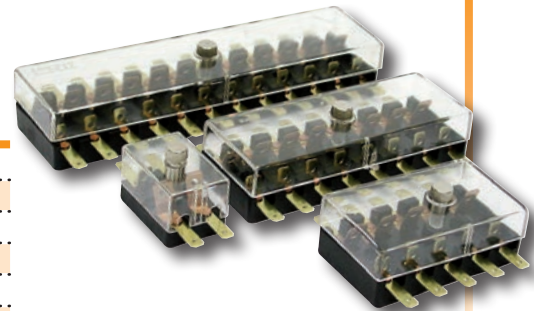

KERAAMISELLE SULAKKEELLE LATTALIITTIMILLÄ

TUOTE-NRO	KUVAUS	MITAT mm P x L x K	KIINNITYS- REIKIEN VÄLI	KIINNITYS- REIKIEN KOKO
ST100041	2-os.	45 x 30 x 27	17 mm	5 mm
ST100042	4-os.	60 x 45 x 27	45 mm	6 mm
ST100047	5-os.	75 x 45 x 27	45 mm	6 mm
ST100043	6-os.	90 x 45 x 27	60 mm	6 mm
ST100044	8-os.	120 x 45 x 27	90 mm	6 mm
ST100045	10-os.	151 x 45 x 27	90 mm	6 mm
ST100046	12-os.	181 x 45 x 27	90 mm	6 mm