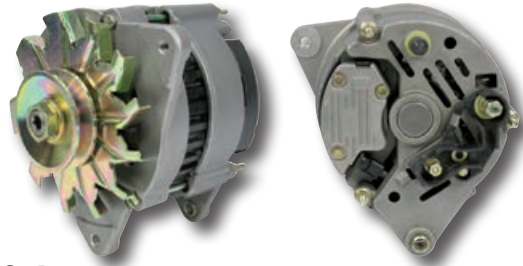

70 A

ST0241

- LBR158
- Ford
- kiinnityskorvaväli 83 mm
- oikeakätinen