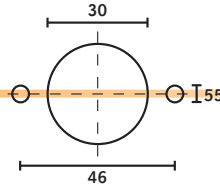

PISTORASIA

ST036100