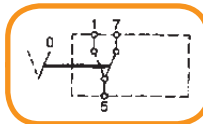

Tyyppi A

NAPALUKU 2

ST7076 off - on
ST7076A

NAPALUKU 2

ST7077 off - on, palautuva
ST7077A

NAPALUKU 3

ST7070 on - on vaihtokytkin
ST7070A

NAPALUKU 3