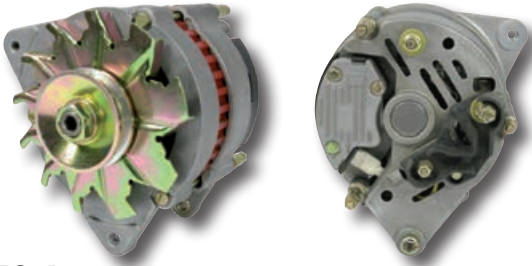

70 A

ST0244

- LRA604
- Ford, MF300-sarja
- kiinnityskorvaväli 83 mm
- vasenkätinen