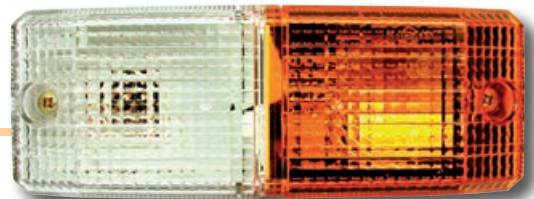

2-KAMMIOVALAISIN

ST342115211

- suuntavalo ruskeankeltainen, seisontavalo valkoinen
- sopii sekä oikealle että vasemmalle puolelle
- asennus vaaka- tai pystysuoraan
- kiinnitysruuvien M6 väli 50 mm
- sopivat polttimot **P12821/P13821** ja **P12498/P13498** (eivät sisälly)
- varalasi (etuseisontavilkku) **ST342137211**