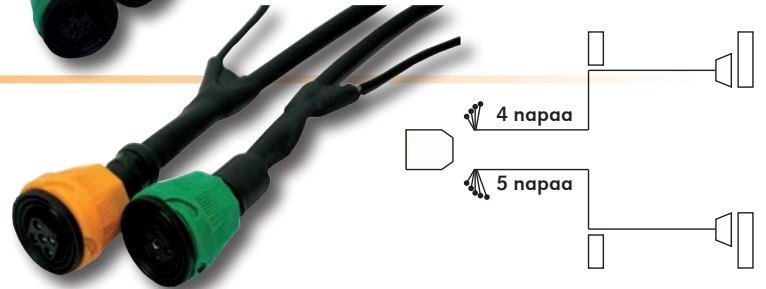

Oikea
ST100523

- vihreä
- johtokoko 4 x 0,75 mm²

LIITOSJOHDOT

- 9,1 / 4,2 m

Vasen
ST100530

- keltainen
- johtokoko 5 x 0,75 mm²
2 x 0,75 mm²

Oikea
ST100531

- vihreä
- johtokoko 4 x 0,75 mm²
2 x 0,75 mm²