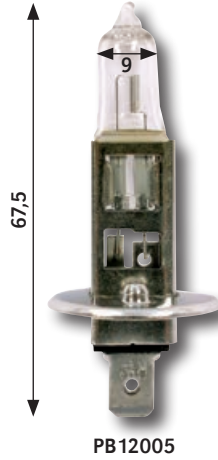

H1 ja H2 POLTTIMOT

LÄHI-, KAUKO- JA SUMUVALOT

Kantataulukko sivulla 59

XENON BLUE näyttää valkoisempaa valoa. Erinomainen valinta jos ajat paljon öiseen aikaan.

FOUR SEASON parempi valoteho huonoissa olosuhteissa, esim. sumussa, vesi- tai lumisateessa. Vähentää valon heijastumista takaisin.

EXTRALIFE vain Boschilta! Valoteho on 50 % tai jopa 60 % tehokkaampi kuin tavallisissa polttimoissa. 3 kertaa pidempi käyttöikä. 2 kpl:een pakkaus helpottaa molempien polttimoiden vaihtoa.

Tuote-numero	Merkki/Toplamp nro (Philips-nro)	Tyyppi	Nimellisteho	Jännite	Kanta	Pakk./myyntierä	Huom!
PB12005	Bosch (12258)	H1	55W	12V	P14,5s	IP 1/20 kpl	
PB12003	Bosch (12258PR)	H1 +30	55W	12V	P14,5s	IP 1/20 kpl	plus 30
PB12011	Bosch (12258BV)	H1 Xenon	55W	12V	P14,5s	IP 1/20 kpl	Xenon Blue
PB12064	Bosch (12258)	H1 +50	55W	12V	P14,5s	IP 1/20 kpl	Extralife, plus 50
PB13258	Bosch (13258)	H1	70W	24V	P14,5s	1/10 kpl	
P12258	TopLamp 221	H1	55W	12V	P14,5s	1/10 kpl	
P12258IP	TopLamp 221	H1	55W	12V	P14,5s	IP 1/10 kpl	
P12258FP	TopLamp 221F	H1 Four Season	55W	12V	P14,5s	IP 1/10 kpl	Four Season
P12258-100	TopLamp 291	H1	100W	12V	P14,5s	1/10 kpl	ei E-hyväksytty
P13258	TopLamp 321	H1	70W	24V	P14,5s	1/10 kpl	
P13258IP	TopLamp 321	H1	70W	24V	P14,5s	IP 1/10 kpl