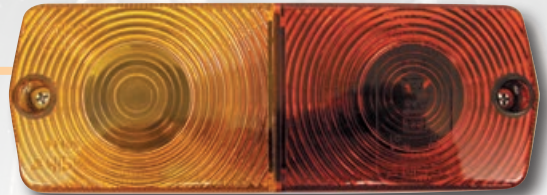

2-KAMMIOVALAISIN

ST100361

- suuntavalo ruskeankeltainen, taka- ja jarruvalot punaiset
- sopii sekä oikealle että vasemmalle puolelle
- suuntavalo ylös- tai ulospäin
- kiinnitysruuvien M6 väli 50 mm
- sopivat polttimet **P12499/P13499** ja **P12498/P13498** (eivät sisälly)
- varalasi **ST100362**
- vain varaosakäyttöön