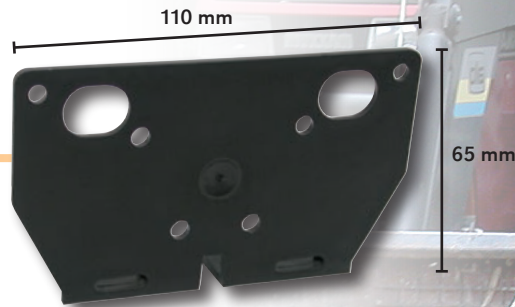

1178

ST34270019

- kiinnitysruuvivälit 50 mm ja 20 mm
- kiinnityspinnan leveys 22 mm
- lyhdyn kiinnitysruuviväli 60 mm

1168

ST34251843

- kiinnitysruuvivälit 50 mm ja 20 mm
- kiinnityspinnan leveys 22 mm
- lyhdyn kiinnitysruuviväli 45 mm