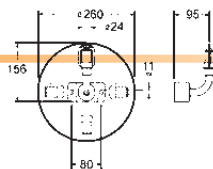

ST0430

- kääntyvä
- korvakkeet seinään
- lukkiutuu 90° välein