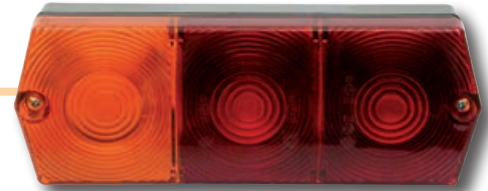

3-KAMMIOVALAISIN

ST342102001

- suuntavalo ruskeankeltainen, taka- ja jarruvalot punaiset, rekisterikilven valo ja peruutusvalo valkoinen
- sopii sekä oik. että vas. puolelle lasia kääntämällä
- toimitetaan vaihtopaloilla; voidaan käyttää sekä rekisterikilven valolla että ilman
- kiinnitysruuvien M6 väli 45 mm / 110 mm
- sopivat polttimet **P12821/P13821** ja **2 x P12498/P13498** (eivät sisälly)
- varalasi **ST342128001**
- vain varaosakäyttöön