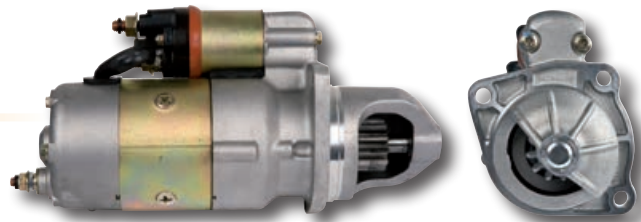

VALMET - VALTRA

ST0231

3581576M3

- M127
- Valmet 8300, 8600
- LRS195
- 1006.6

SM2834A

• tehostartti HD 230

- Valmet 1100, 1102, 1103, 1203, 205, 305, 33, 355, 359, 361, 405, 455, 500, 502, 504, 5050, 565, 600, 6000, 602, 604, 605, 6100, 6300, 6400, 655, 6600, 6800, 700, 702, 703, 705, 755, 800, 8000, 802, 803, 805, 8100, 8200, 8400, 855, 900, 903, 905, 6350Hi, 6550Hi, 6650Hi, 6750Hi, 6850Hi, 8050Hi, 8150Hi, 8350Hi, 8450Hi, 8550Hi, 8950Hi

ST35210

835331592, 133233339075

- Valmet 02-, 03-, 04-, 05-, 55-, 6000- ja 8000-sarjat
- LRS147
- 12 V, 4 kW
- 11 hammasta

VOLVO

ST0224

- 9 hampainen
- Volvo 320, 430
- kuvassa

ST0224A

- 11 hampainen
- Volvo 400

ST0192

3116683R91

- Volvo 500, 2550, 2254, 2200, 2204
- LRS162