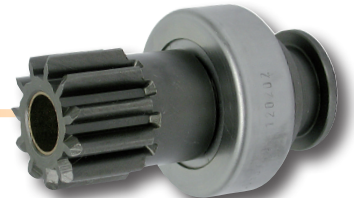

ST0226

- TNB172
- pituus 101 mm, Ø 60 mm
- hammasluku 11, uria 12