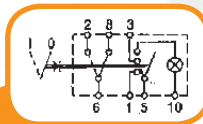

ST7079 on, palautuva/off/on, palautuva
ST7079A

2-LINJAISET

NAPALUKU 6

ST7073 on - on, vaihtokytkin 2-linjainen
ST7073A

NAPALUKU 5

ST7088 off - on - on, 2-linjainen
ST7088A

VAROITUSVALOT sisältää polttimon ja symbolin