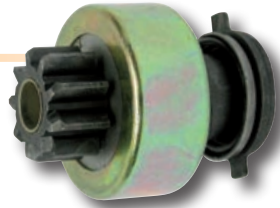

ST0189

- 72139001
- pituus 78 mm, Ø 60 mm
- hammasluku 9, uria 6