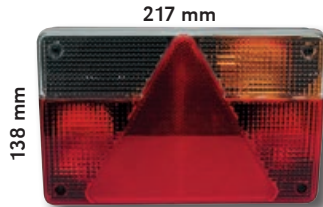

Kiinnitys-
ruuvi
Ø 5 mm

Paksuus
min. 50 mm
max. 55 mm

Pikaliittimellä
kiinnitys-
ruuvien
väli
150 mm

Kahdella pikaliittimellä

Rei'ällä

LYHYT MALLI

- sisältää 12 V polttimot 1/2 x P12498 ja P12499
- varalasi **vasen** ST100508
- varalasi **oikea** ST100509