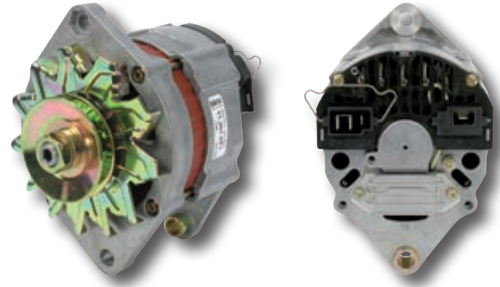

55 A

ST0169

- teho 630 W
- sisältää säätimen, siivan ja tuulettimen
- tyyppi Fiat (Bosch) 4746400
- Fiat 640, 580-1580, (55-90, 60-90 osittain)