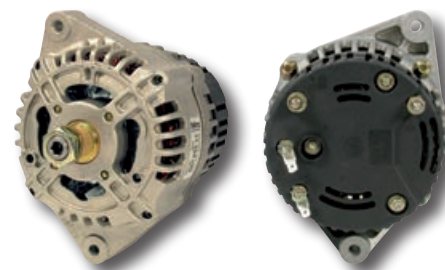

120 A

ST0240

- 836666039, 836666226, 836666721
- Valmet 8450, T170, T140
- 4-napainen
- w-liittimellä sähköiselle kierroslukumittarille
- akselin koko $\varnothing$ 17 mm
- kiinnityskorva 56 mm/29 mm