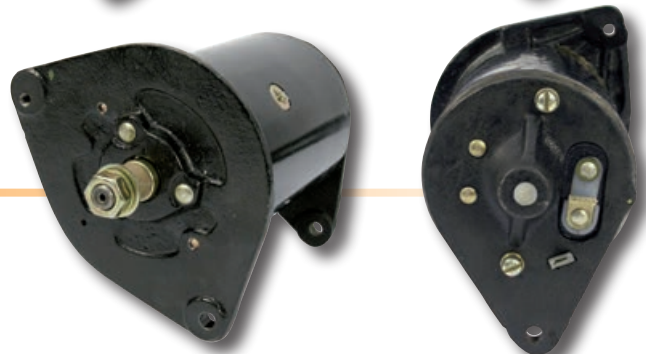

SULJETTU LATURI 11 A

ST0003

- LRD101
- Ford 81806433