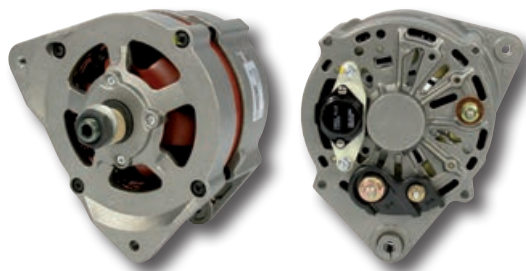

90 A

ST0233

- 17 mm akselilla