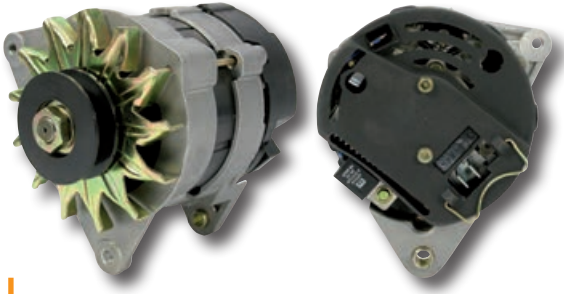

45 A

ST0005

- 18 ACR
- teho 630W
- jännitteen säädin **ST0005-10** (VR9001A)
- Ford 835339303, 83961474