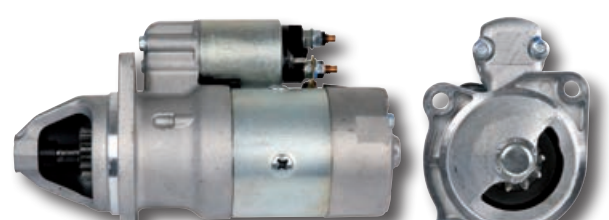

ST35230

• IH MX80CX, MX90CX, MX100CX, MX100CC

- LRS127
- 12 V, 3 kW
- 10 hammasta