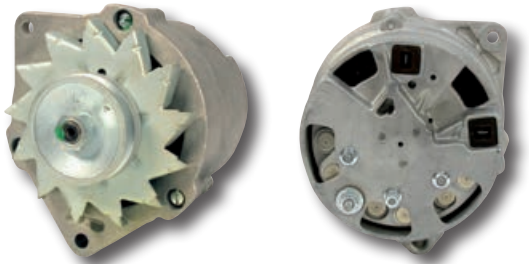

55 A

ST0217

- tyyppi Zetor
- teho 770 W
- sisältää säätimen, siivan ja tuulettimen
- Zetorit 3-, 4- ja 6-sylinteriset

60 A

ST0197

- tyyppi Lucas 23ACR
- teho 700 W
- leveä kiinnityskorva
- MF 3467043M91
- MF 240, 265, 275, 565, 575, 590, 675, 690, 698, 698T, 3080, 3090, 3610, 3630, 3650