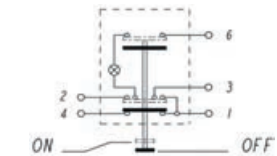

PYYHIN

ST7039

- off/on, lukkiutuu on-asentoon

HÄTÄVALO

ST7032

- off/on, lukkiutuu on-asentoon

NOSTOLAITE YLÖS

ST7037

- off/on, lukkiutuu on-asentoon

STOP

ST7033

- off/on, lukkiutuu on-asentoon

SUMUVALO

ST7048

- off/on, lukkiutuu on-asentoon

TARVIKKEET:

RYHMÄLIITIN

ST7060

POLTTIMO 24 V

ST7062