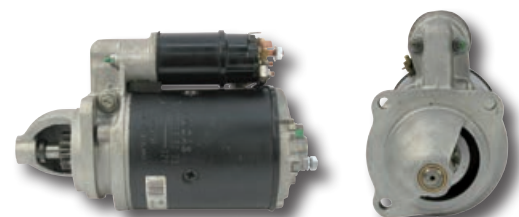

ST0192

3116683R91

- Volvo 500, 2550, 2254, 2200, 2204
- LRS162