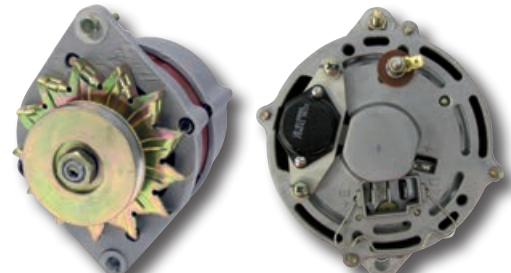

55 A

ST0217

- tyyppi Zetor
- teho 770 W
- sisältää säätimen, siivan ja tuulettimen
- Zetorit 3-, 4- ja 6-sylinteriset

60 A

ST0197

- tyyppi Lucas 23ACR
- teho 700 W
- leveä kiinnityskorva
- MF 3467043M91
- MF 240, 265, 275, 565, 575, 590, 675, 690, 698, 698T, 3080, 3090, 3610, 3630, 3650