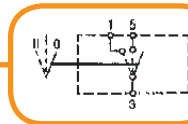

NAPALUKU 3

ST7071 off - on - on vaihtokytkin
ST7071A