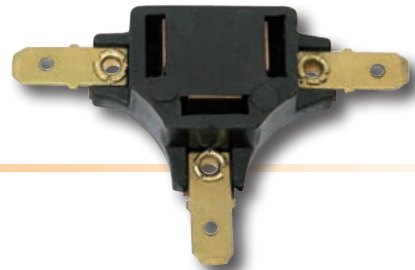

LIITIN POLTTIMOON

ST0165