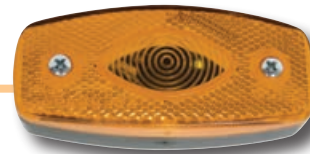

ÄÄRIVALO

- 103 mm x 45 mm x 30 mm
- kiinnitysruuvien väli 45 mm
- sis. polttimon **P12961** 12 V

Valkoinen
ST100412A

Keltainen
ST100402

- särkymätön polykarbonaattilasi

- varalasi **ST100403**