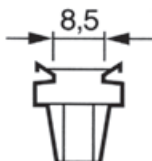

W2x4,6d

B8,5d