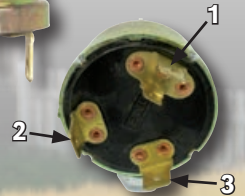

ST0086

- Case, Massey Ferguson
- 3-vaiheinen