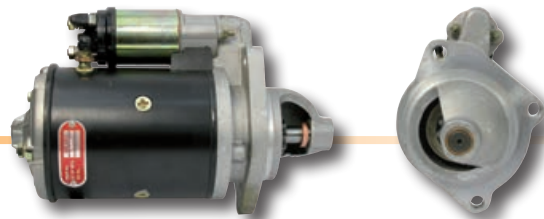

NEW HOLLAND

ST0172

4807375

- NH L65, L75, L85, L95, 4230, 4430, 4635, 4835, 5635, 6635, 7635

ST0235

82005342

- NH 60-, M- ja TS-sarjat
- 4-sylinteriset mallit

ST35220

17794 NH820005342, 17794 NH840007459

- LRS212, LRS115
- Lucas M50G
- oikea puoli
- NH TM115, TM120, TM125, TM130, TM135, TM140, TM150, TM155, TM165, TM175, TM190, TS100, TS100A, TS110, TS110A, TS115, TS115A, TS80, TS90

NUFFIELD

ST0191N

- M127
- Nuffield DL3, DM4, 3/42, 4/60, 10/42, 10/60

LEYLAND

ST0191A

83H181R

- M127
- Leyland 345, 465, 344, 384, 255, 262, 270, 272, 472, 285, 485, 2100, 4100, 602, 604, 702, 704, 802, 804, 282, 284, 462
- LRS106