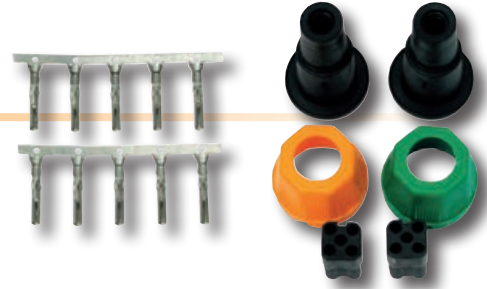

Vasen
ST100520

- keltainen

Oikea
ST100521

- vihreä

LIITOSJOHDOT

- 1,4 m

Vasen
ST100522

- keltainen
- johtokoko 5 x 0,75 mm²