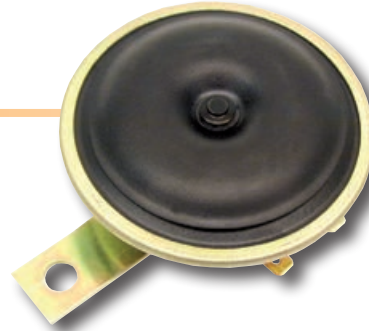

ÄÄNIMERKKI 12 V

ST0147

- Ø 90 mm
- 430 Hz
- 105-118 dBA