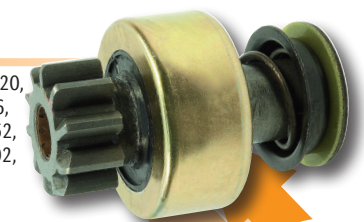

ST1031

- 2.006.209.495, 0001362302, 0001367017, 0001367020, 0001367048, 0001367051, 0001367057, 0001367066, 0001368023, 0001368040, 0001368044, 0001368052, 0001368060, 0001368066, 0001368068, 0001369002, 0001369003, 0001369006
- pituus 91 mm, Ø 60 mm
- hammasluku 10, uria 10