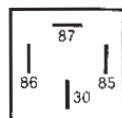

KYTKENTÄRELEET 4-NAPAISET

**12 V/30 A
ST050100**

**24 V/20 A
ST050101**