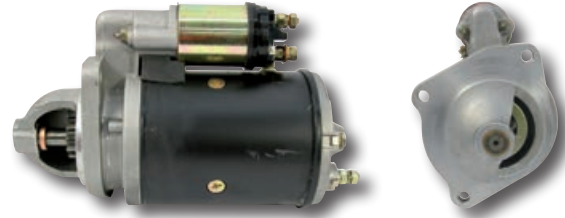

ST0034A

- M127
- Ford 81712422
- alkuperäistä tehokkaampi malli varustettu solenoidilla kuten kuvassa
- Major
- LRS107, LRS620
- Lucas M50G
- vasen puoli
- käytä painonappikatkaisinta **ST0205**