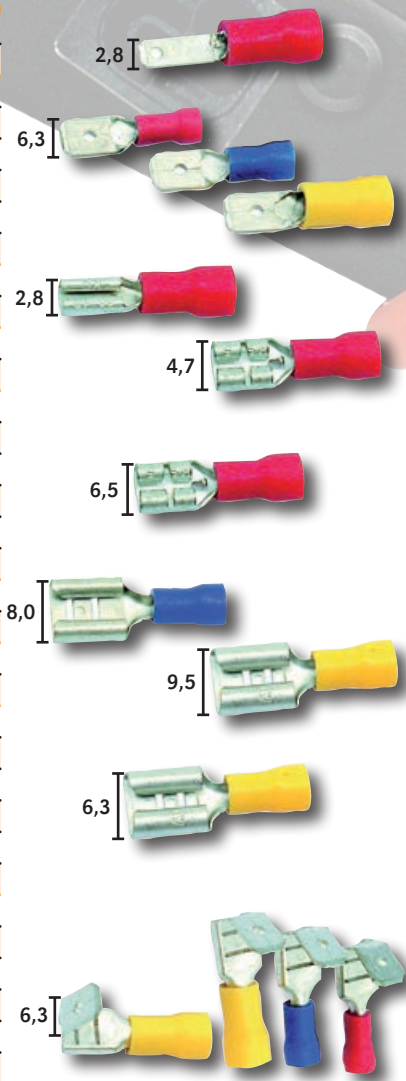

TUOTE-NRO	PAKKAUS-KOKO	LEVEYS mm	PAKKAUS KPL	TYYPPI	VÄRI
ST711200001	1/20	2,8	10	uros	punainen
ST711200002	1/40	2,5	100	uros	punainen
ST711202001	1/20	6,3	10	uros	punainen
ST711202002	1/40	6,3	100	uros	punainen
ST712202001	1/20	6,3	10	uros	sininen
ST712202002	1/20	6,3	100	uros	sininen
ST713202001	1/20	6,3	10	uros	keltainen
ST713202002	1/40	6,3	100	uros	keltainen
ST711100001	1/20	2,8	10	naaras	punainen
ST711100002	1/40	2,8	100	naaras	punainen
ST711101001	1/20	4,7	10	naaras	punainen
ST711101002	1/40	4,7	100	naaras	punainen
ST711102001	1/20	6,5	10	naaras	punainen
ST711102002	1/40	6,5	100	naaras	punainen
ST712102001	1/20	6,5	10	naaras	sininen
ST712102002	1/40	6,5	100	naaras	sininen
ST713102001	1/20	6,5	10	naaras	keltainen
ST713102002	1/40	6,5	50	naaras	keltainen
ST712103001	1/20	8,0	10	naaras	sininen
ST712103002	1/40	8,0	100	naaras	sininen
ST713104001	1/20	9,5	10	naaras	keltainen
ST713104002	1/40	9,5	50	naaras	keltainen
ST711601001	1/20	6,3/6,5	10	naaras	punainen
ST711601002	1/40	6,3/6,5	50	naaras	punainen
ST712601001	1/20	6,3/6,5	10	naaras	sininen
ST712601002	1/40	6,3/6,5	50	naaras	sininen
ST713601001	1/20	6,3/6,5	10	naaras	keltainen
ST713601002	1/40	6,3/6,5	50	naaras	keltainen
ST711700001	1/20	6,3/6,5	10	naaras	punainen
ST711700002	1/40	6,3/6,5	50	naaras	punainen
ST712700001	1/20	6,3/6,5	10	naaras	sininen
ST712700002	1/40	6,3/6,5	50	naaras	sininen
ST713700001	1/20	6,3/6,5	10	naaras	keltainen
ST713700002	1/40	6,3/6,5	50	naaras	keltainen