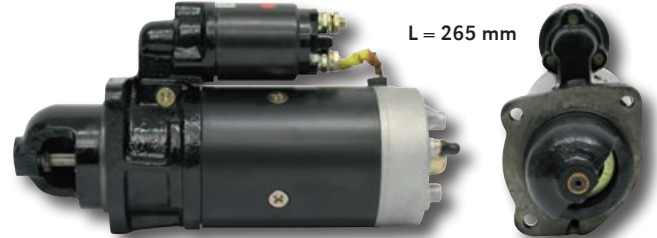

SM2503

0116384, 01163669, 01164994, 01173240

- 12 V, 2,7 kW, 9-hampainen
- Deutz moottorit FL912, FL913, M1012, M1013, 3, 4 ja 5-syl.
- ABG, Atlas, Atlas Copco, Bomag Class, Clauson, Deutz, Deutz Fahr, Fahr, Fuchs International Harvester, U Elze, Iveco, JW, MF, Hanomag, Mengele, New Holland, Poclairn, Renault, Ruthemeyer, Schaefer, Senne Bogen
- vertailunumerot Bosch: 0.001.367.004, 0.986.011.200, 1114
- vertailunro Lucas: LRS921
- vertailunrot Marelli: MT68T, 63216818 (vanha nro ST0219)
- varaosa-solenoid **ST1050**