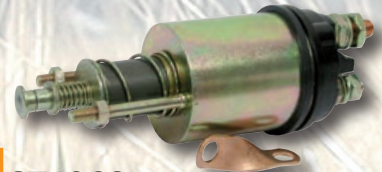

• 77207, TPB157

• 76458

• 443930157971

• SRB319, 76731

• SRB325, 76766

ST1062

• TPB128, 77148

• DF 01307762

• 63602302, 63633601, TOB808

• 0331401001/003/029/ 051, OB452

• TOB183, 77040, 76926, 60933083

• 76876, 76877, 76878, 76879, 76908, 76961, 76963, 77017