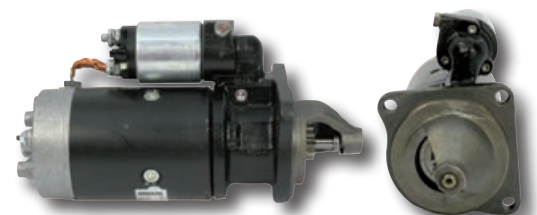

ST0201

1. 4807376
2. Fiat 880-5, 980, 1180, 1380, 1580, 1880, 90-90, 100-90, 115-90, 130-90, 140-90, 110-90, 160-90, 180-90