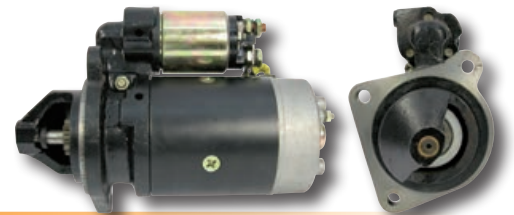

ST0220

1. Fiat 4807373, 4682998
2. Fiat 450, 500, 580, 55-90, 60-90