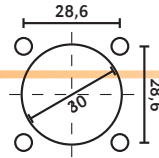

PISTORASIA

ST038100

- sopii mm. Case IH, Deutz, Fendt, MF, JD, Stayer, Same