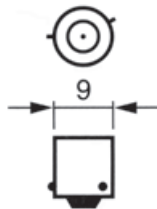

BAX9s

BA15s

BAU15s

BAY15d

BAZ15d

BA15d

BA9s

SV8,5-8