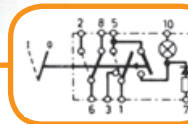

NAPALUKU 6

ST7075 12 V varoitusvalo kosketus 6-8 sekä 6-2 = 10 A
ST7075A muistutus = 5 A