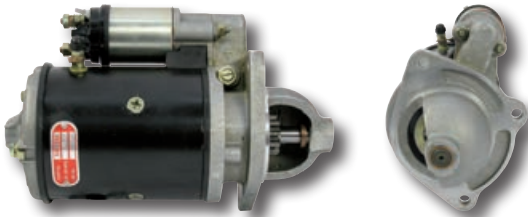

ST0035A

- M127
- Ford 83981923
- Ford 1000-, 100- ja 10-sarjat
- LRS212, LRS115
- Lucas M50G
- oikea puoli