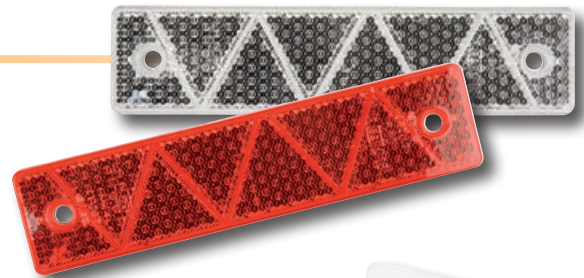

- 103 mm x 51 mm
- teippikiinnitys

Valkoinen
ST100478

Punainen
ST100479

RADEX

SUORAKULMAISET HEIJASTIMET

- 180 x 40 mm
- kiinnitysruuvien reiät 2 kpl Ø 6 mm, ruuvinväli 150 mm

Valkoinen
ST100476

Punainen
ST100475

YKSITYISTIEN LIITYMÄN HEIJASTIN

ST002023507

- "Kotivälkky"
- V2824
- 180 x 40 mm
- kiinnitysruuvien reiät Ø 6 mm, ruuvinväli 150 mm
- pakkauksessa neljä heijastinta ja kiinnitysruuvit

Taajamien ulkopuolella yksityistiet saadaan merkitä TVH:n hyväksymällä sinisellä heijastimella. Heijastimet kiinnitetään harmaaseen kiinnityspaaluun, jonka sijoitus ja mitat on annettu heijastimen myyntipakkauksessa.