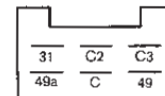

VILKKURELE

ST0260

- sopii mm. MF, Ford, Fiat, Case IH, DB, JD, Deutz, Valmet