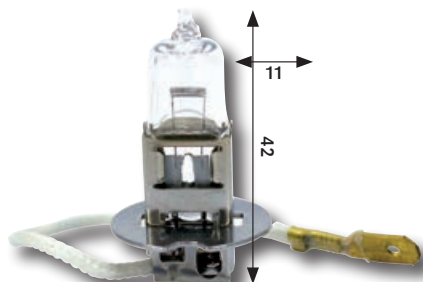

TYÖ-, SUMU- JA KAUKOVALOT

PB12006