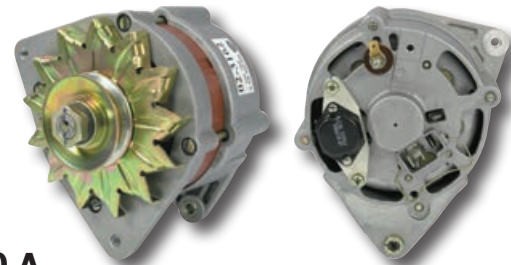

70 A

ST0232

- tyyppi Valmet
- teho 980 W
- sisältää säätimen, siivan ja tuulettimen
- 5-napainen
- akselin koko $\varnothing$ 17 mm
- hihnaura 12,5 mm
- Valmet 836640128
- Valmet 865, 6000, 6100, 6300, 6400, 6600, 6800, 8000, 8100, 8200