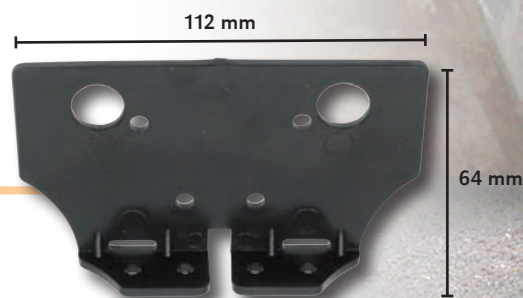

ST100562

- kiinnitysruuvivälit 50 mm ja 20 mm
- kiinnityspinnan leveys 21 mm
- lyhdyn kiinnitysruuviväli 45 mm