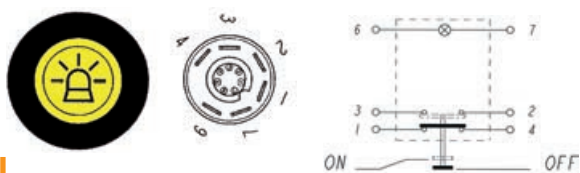

MAJAKKA

ST7052

- off/on, lukkiutuu on-asentoon