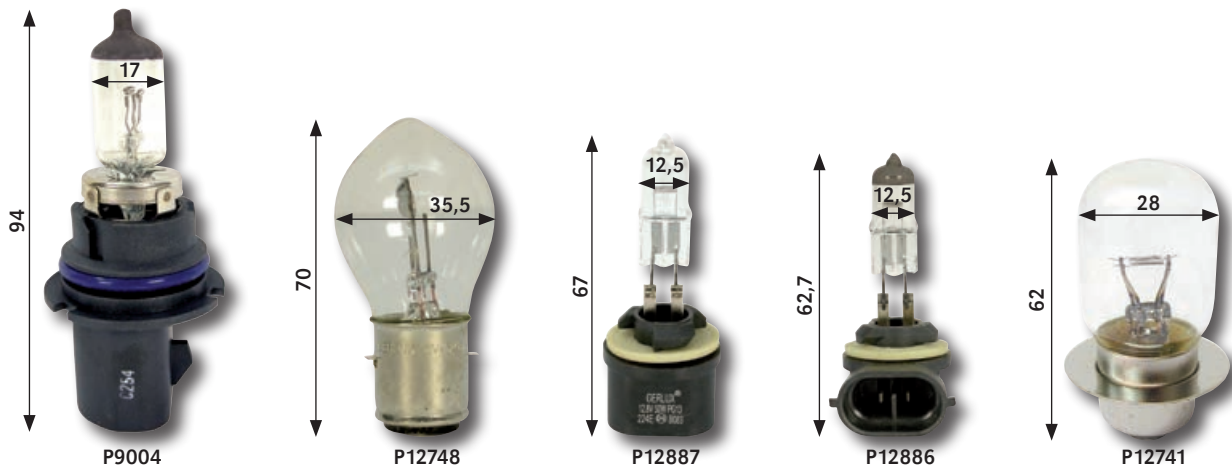

Kiinnityslasta kilpeen
ST34273126

Hahlo ajoneuvoon
ST34273127

LÄHI-, KAUKO- JA TYÖVALOT

Kantataulukko sivulla 59

Tuote-numero	Merkki/Toplamp numero	Tyyppi	Nimellis-teho	Jännite	Kanta	Pakk./myynti-erä	Huom!
P9004	TopLamp 228	HB2	65/45W	12V	P29t	1/10 kpl	lähi- ja kauko
P12748	TopLamp 213		45/40W	12V	BA20d	1/10 kpl	lähi- ja kauko
P12741	TopLamp 215A		50/40W	12V	P36d	1/10 kpl	lähi- ja kauko
P12886	TopLamp 224F		50W	12,8V	PGJ13	1/10 kpl	työ (NH 8200449)
P12887	TopLamp 224E		50W	12,8V	PG13	1/10 kpl	työ