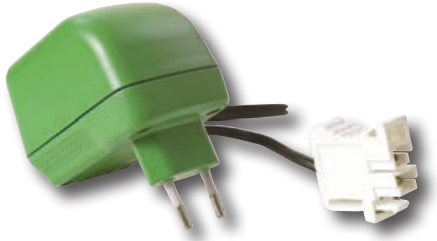

KAZUMA 50CC

ATV50

- moottori 50 cm³ / 4-tahti / 1-sylinterinen / ilmajäähdytteinen
- max. teho n. 2,6 kW (8500 rpm) / max. vääntö n. 3,0 Nm (700 rpm)
- 4-vaihteinen puoliautomaatti
- sytytysjärjestelmä 12 V CDI (elektroninen)
- maastokäyttöön, ei julkiseen liikenteeseen
- soveltuu alle 40 kg henkilölle, yli 6-vuotiaille
- kantavuus 40 kg
- istumakorkeus 560 mm
- polttoainesäiliö: 3,4 l
- renkaat 14,5 x 7 x 6 (suositeltava rengaspaine 0,7 bar)
- kokonaismitat P 1120 x L 695 x K 730 mm
- kokonaispaino (sis. öljyn, pottoaineen) 71 kg
- suositellaan 98-oktaanisen bensiinin käyttöä

HUOM! Älä koskaan salli lasten käyttää mönkijää ilman aikuisen jatkuvaa valvontaa.

Peg-Pérego

RANGER 538 JEEP

PEOD0040

- 12 V/8 Ah
- kaksi istuinpaikkaa
- koko 130 cm x 87 cm x 88 cm
- tarkoitettu vain lapsille, suositusikä 3-vuotiaista ylöspäin
- kaksi vaihdetta eteen + pakki
- kaasua ja jarrua samassa polkimessa
- sisältää turvavyöt
- kaksi vetävää pyörää
- väri punainen

Peg-Pérego

JD GATOR HPX

PEOD0060

- 12 V / 12 Ah
- 2-paikkainen
- 2 vaihdetta eteen + pakki
- mitat P 131 cm, L 89,5, K 69 cm
- säädettävä istuin lapsen pituuden mukaan
- sisältää kippilavan, max. kuorma 10 kg
- kaasua ja jarrua samassa polkimessa
- tukevat pyörät
- ikäsuositus 3+