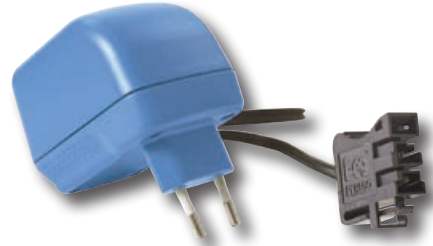

LATURI 12 V

PECB0016

- sopii PEHB0235