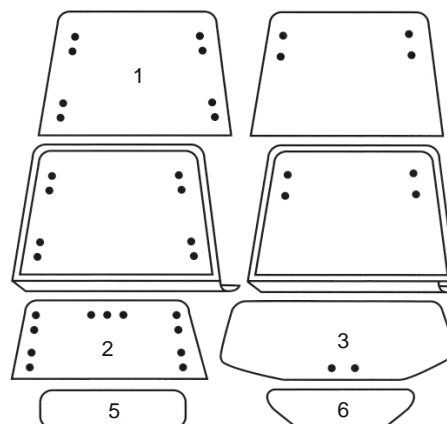

26.10.2007

Ford-ohjaamo (Q-cab) jatkoa edelliseltä sivulta

2600, 2610, 3600, 3610, 4100, 4110, 4600, 4610, 5600, 5610, 6600, 6610, 7600, 7610, 6700, 6710, 7700, 7710, 8100, 8200, 8210, TW10, 15, 20, 25, 30, 35

TUOTE-NRO	LASI	KUVAUS	ALKUPERÄIS- NUMERO	KOKO mm (k ork. x lev. x vahv.)	VÄRI	KIINNITYS
1	F0208 (a)	Takalasi	83909853	1260 x 615 x 4	kirkas	T/K
2	F0186 (b)	Ylempi taka	83909857	1223 x 456 x 4	kirkas	T/K
3	F0187 (b)	Alempi taka	83909859	1308 x 413 x 4	sävytetty	T/K
5	F3911750 (b)	Pieni alempi taka	83911750	440 x 162 x 5	kirkas	T
6	F0622 (a)	Pieni alempi taka	83904584	695 x 183 x 5	kirkas	T