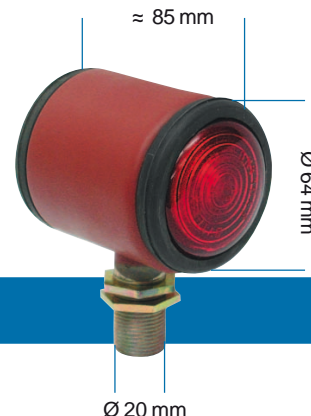

ÄÄRIVALO

MF0663

- Dexta, Major
- varalasi punainen **MF0664**
- varalasi valkoinen **MF0665**, vahvuus 12 mm, Ø 56 mm
- kumitiiviste **MF0666**