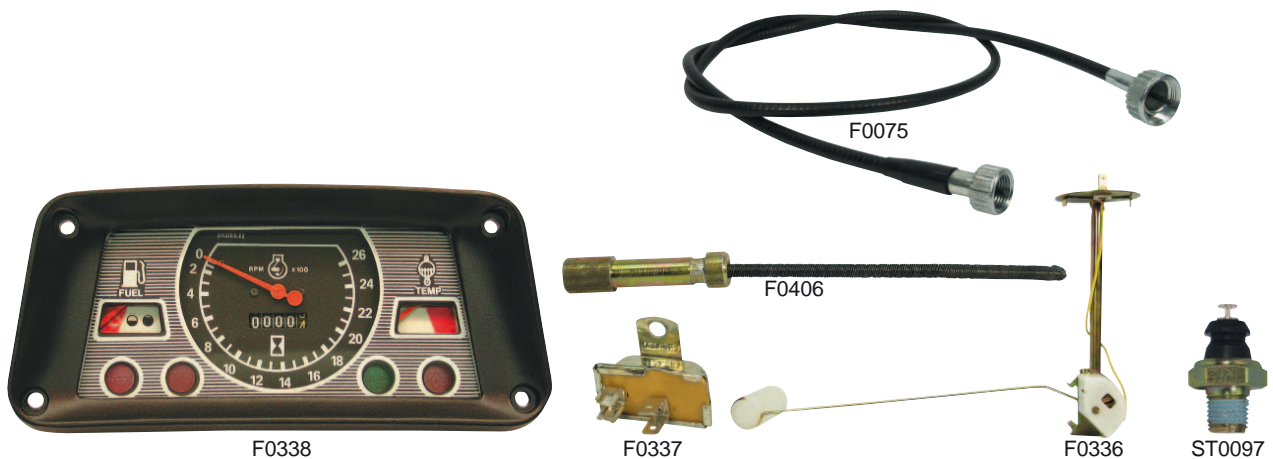

05.02.2010

TRAKTORI-MALLI	TÄYD. MITTARISTO	JÄNNITTEEN SÄÄDIN	LYHYT VAIJERI	MITTARIN VAIJERI	POLTTOAINE-TANKIN ANTURI	MOOTTORIN ÖLJY-KELLO
Dexta				F0073 (c) 81817089		ST0097 81873524
Fordson, Major, Super Major				F0075 (k, d) 83933021 83983613 F0655 (l, f) 81718516 F0656 (m, g) 81718521		ST0097 81873524
2000, 3000, 4000	F0071 (a) 83958741	F0337 81816868	F0406 83987694 87760307	F0073 (c) 81817089	F0335 83917492	ST0097 81873524
3600, 4100, 4110, 4600, 4610, 3610, 3910	F0338 (b) 83953544	F0337 81816868	F0406 83987694 87760307	F0075 (d) 83983613 83933021	F0335 83917492	ST0097 81873524
5000, 7000	F0071 (a) 83958741	F0337 81816868	F0406 83987694 87760307	F0075 (d) 83983613 83933021	F0336	ST0097 81873524
5600, 5610, 6600, 6610, 7600, 7610	F0338 (b) 83953544	F0337 81816868	F0406 83987694 87760307	F0075 (d) 83983613 83933021 F0076 (e, h) 83904959	F0336	ST0097 81873524
6700, 6710, 7710			F0406 83987694 87760307	F0076 (h) 83904959		ST0097 81873524
6410, 6810			F0406 83987694 87760307	F0075 (d) 83983613 83933021 F0076 (e, h) 83904959		
550, 555, 655				VPM5216 83901878		

1. a - mittari pyörii myötäpäivää, jos käyttö laturin päästä
   b - mittari pyörii vastapäivään, jos käyttö öljypumpun akselista suodattimen alta
   c - päät 5/8 x 7/8, pituus 975 mm
   d - päät 5/8 x 7/8, pituus 1280 mm
   e - 10/1985 → Q-ohjaamalla
   f - päät 5/8 x 5/8, pituus 1470 mm
   g - päät 1/2 x 5/8, pituus 1380 mm
   h - pituus 1120 mm
   k - 4/1962 → 1964 5/8 x 7/8
   l - 8/1958 → 4/1962 5/8 x 5/8
   m - 2/1956 → 8/1958 1/2 x 5/8 Smith-tyyppi