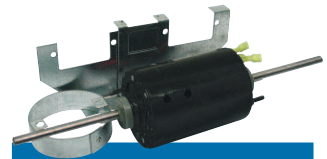

F0545

83931803
- 2-joht., runko Ø 76,5 mm
- sopii: 5610, 6410, 6610, 6810, 7610, 7810, 7910, 8210, TW15, TW25, TW30, MARK I & II

F0654

82034854
- täydellinen ohjaamon puhallin
- sopii: 5640, 6640, 7740, 7840, 8160, 8240, 8260, 8340, 8360, 8560, M100, M115, M135, M160, TM115, TM125, TS100, TS110, TS115, TS90