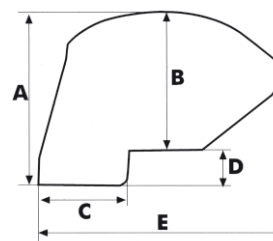

DEXTA LOKASUOJA MATALA

F0396 oikea (kuvassa)

F0397 vasen

- mitat: A = 85 cm, B = 60 cm, C = 37 cm,
D = 21 cm, E = 106 cm

DEXTA LOKASUOJA KORKEA

F0398 oikea

F0399 vasen

- mitat: A = 85 cm, B = 64 cm, C = 37 cm,
D = 16 cm, E = 106 cm