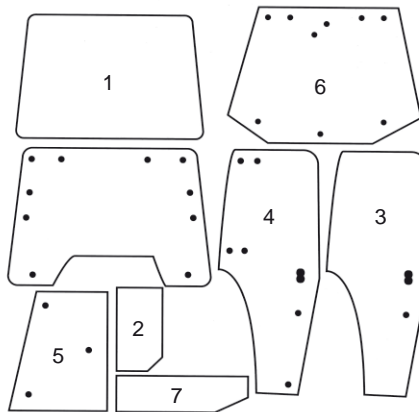

TUOTE-NRO	LASI	KUVAUS	ALKUPERÄIS-NUMERO	KOKO mm (kork. x lev. x vahv.)	VÄRI	KIINNITYS
1	F0645	Tuulilasi	kiinteä, ei avattava, kaareva	82000296	1154 x 840 x 5	sävytetty	L
2	F0646	Alempi etu	oik.	82001924	652 x 340 x 6	sävytetty	L
2	F0647	Alempi etu	vas.	82001923	652 x 340 x 6	sävytetty	L
3	F0630	Oven	vas., 2 reikää, kaareva	82000396	1492 x 842 x 5	sävytetty	L
3	F0631	Oven	oik., 2 reikää, kaareva	82000367	1492 x 842 x 5	sävytetty	L
4	F0604	Oven	oik., 7 reikää, kaareva	82019225	1560 x 875 x 5	sävytetty	PK
4	F0603	Oven	vas., 7 reikää, kaareva	82019226	1560 x 875 x 5	sävytetty	PK
5	F0632 (b)	Sivulasi	vas., 3 reikää, kaareva	82009813	775 x 650 x 5	sävytetty	PK
5	F0633 (c)	Sivulasi	oik., 3 reikää, kaareva	82009812	775 x 650 x 5	sävytetty	PK
6	F82005316 (d)	Ylempi taka	9 reikää	5178304	1503 x 905 x 5	sävytetty	R/PK
7	F0644	Alempi taka		82000485	703 x 299 x 5	sävytetty	L

a - korvaa nro:n 82005316
b - korvaa nro:n 83995322

c - korvaa nro:n 83995321
d - korvaa nro:n 82005316

Kiinnitystavat: L = liimattu
PK = pulttikiinnitys

K = kehyksellä
T = tiivisteellä
R = reunasuojalla

B5.09

Alkuperäisnumerot ovat ainoastaan vertailua varten, eivätkä tarkoita, että tuotteet ovat alkuperäisiä. Taulukoissa esiintyvät kuvat ovat viitteellisiä.