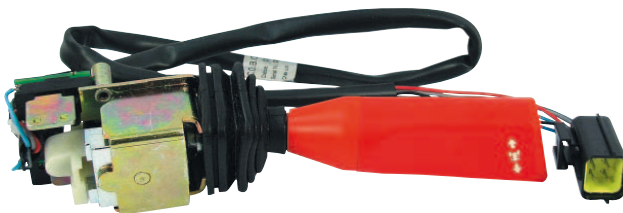

SUUNNANVAIHDIRIN

F0677

82010860

- 8160, 8260, 8360, 8560,
M100, M115, M135, M160,
TL65, TL70, TL80, TL90, TL100,
TS90, TS100, TS110, TS115, TS120