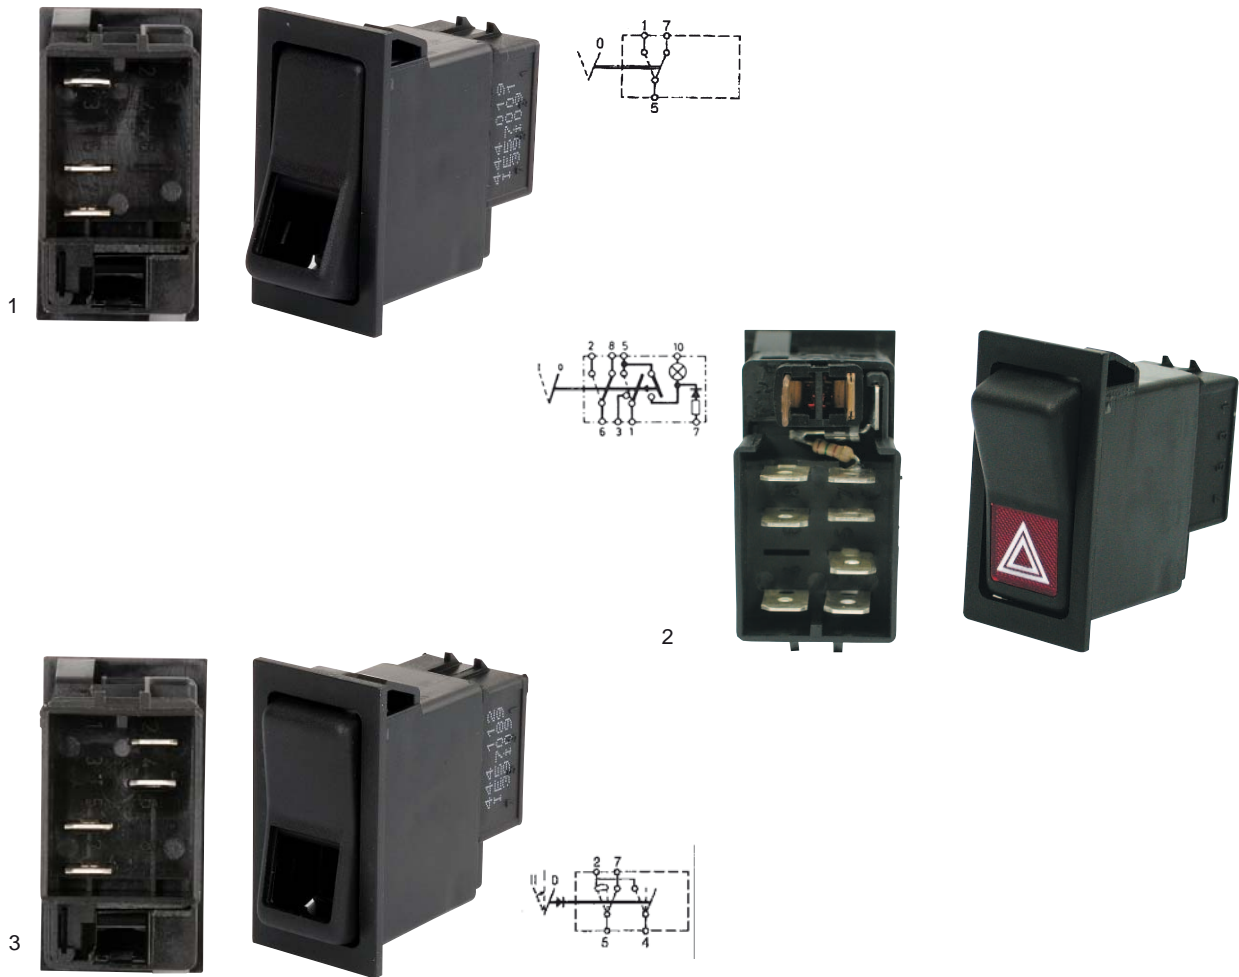

22.10.2010

	TUOTE- NUMERO	ALKUPERÄIS- NUMERO	NIMIKE	SOPIVUUDET
1	ST7070	83952668 82013813 E4NN15R589AA	TYÖVALOT (taakse)	2610, 2810, 2910, 3430, 3610, 3910, 3930, 4110, 4130, 4610, 4630, 4830, 5030, 5110, 5610, 5640, 5900, 6410, 6610, 6640, 6710, 6810, 7410, 7610, 7710, 7740, 7810, 7840, 7910, 8210, 8240, 8340, 8530, 8630, 8730, 8830, TW5, TW15, TW25, TW35
2	ST7089	83952864 E4NN13A350AA 5150954	VAROITUS- VILKKU	3430, 3930, 4130, 4630, 4830, 5030, 5110, 5610, 5640, 5900, 6410, 6610, 6640, 6710, 6810, 7410, 7610, 7710, 7740, 7810, 7840, 7910, 8210, 8240, 8340, 8530, 8630, 8730, 8830, TW5, TW15, TW25, TW35
1	ST7070	E4NN7D244AA E2NN7D244AB 83933682 83952680	NELIVETO	5110, 5610, 5640, 5900, 6410, 6610, 6640, 6710, 6810, 7410, 7610, 7710, 7740, 7810, 7840, 7910, 8210, 8240, 8340, 8530, 8630, 8730, 8830, TW5, TW15, TW25, TW35
3	ST7074	81864301	LUKKO	5640, 6640, 7740, 7840, 8240, 8340
3	ST7074	83995015 E9NN17N414AA	LASINPYYHKIJÄ (taka)	5640, 6640, 7740, 7840, 8240, 8340