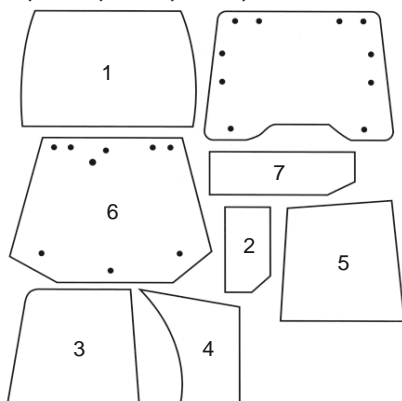

35-sarja

4635, 4835, 5635, 6635, 7635