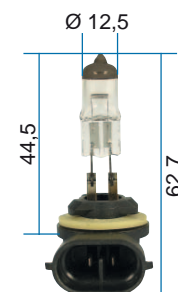

a - H4-polttimolla 10/85→7/87

TYÖVALO

- sivukiinnitys

Vasen

ST0360

81868590

Oikea

ST0361