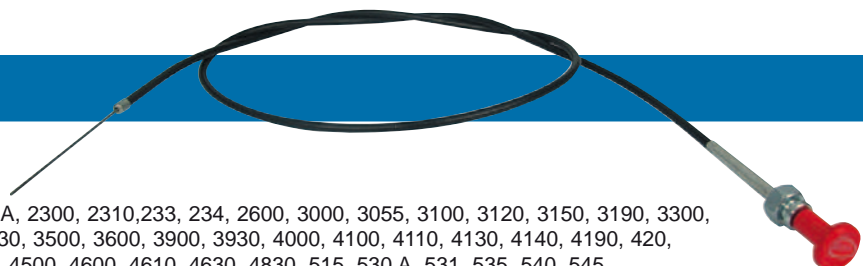

PYSÄYTINSOLENOIDI

F1001

83981012, E8NN9D278AA

- 3930, 4130, 4630, 4830, 5030, 5110, 5610, 5640, 6610, 6640, 7610, 7710, 7740, 7810, 7840, 8010, 8240, 8340

STOP-VAIJERI

F0519

81844880

- 2000, 2100, 2110, 2120, 2150, 230 A, 2300, 2310, 233, 234, 2600, 3000, 3055, 3100, 3120, 3150, 3190, 3300, 333, 3330, 334, 335, 340, 3400, 3430, 3500, 3600, 3900, 3930, 4000, 4100, 4110, 4130, 4140, 4190, 420, 4200, 4330, 4340, 4400, 4410, 445, 4500, 4600, 4610, 4630, 4830, 515, 530 A, 531, 535, 540, 545